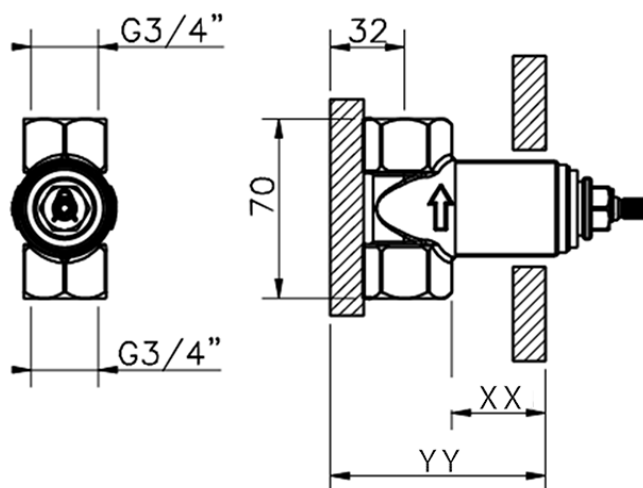

## Parte empotrada llave de paso 3/4" EMPOTRADO\_ZA003330

Piastra/Plate/Plaque/Platte/Placa

2-3mm: XX 31-46 YY 80-95

10mm: XX 25-40 YY 76-91

ZA003330

<https://es.cisal.it/parte-empotrada-llave-de-paso-3-4-empotrado-za003330>