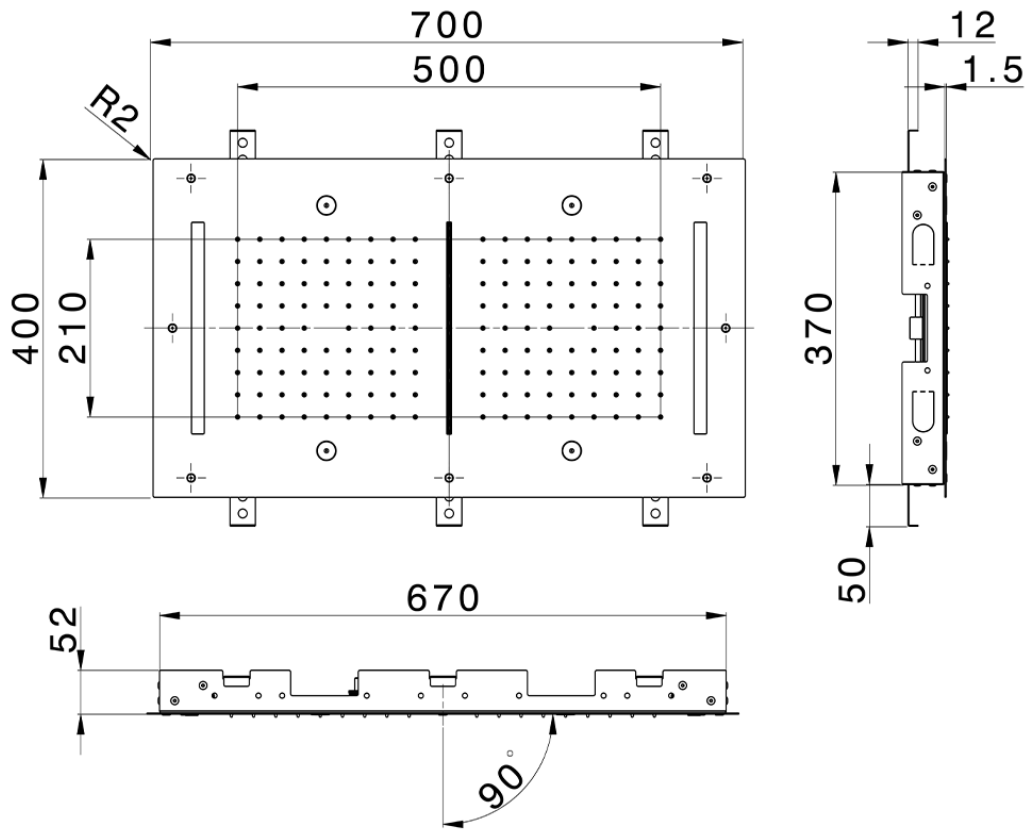

Rociador de techo con cromoterapia 700x400 mm ZEN SHOWER_ZS0C0125

ZS0C0125

<https://es.cisal.it/rociador-de-techo-con-cromoterapia-700x400-mm-zen-shower-zs0c0125>

2026-06-15