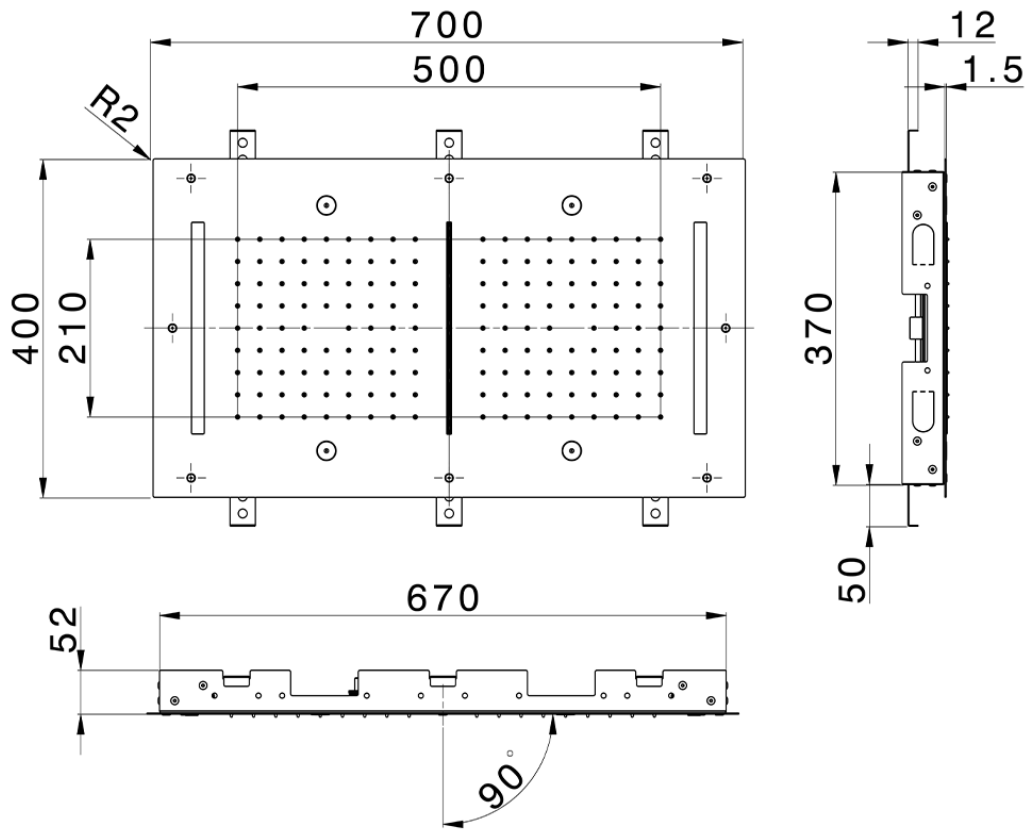

Rociador de techo con cromoterapia 700x400 mm ZEN SHOWER_ZS0C0125

ZS0C0125

<https://es.cisal.it/rociador-de-techo-con-cromoterapia-700x400-mm-zen-shower-zs0c0125>

2026-06-19