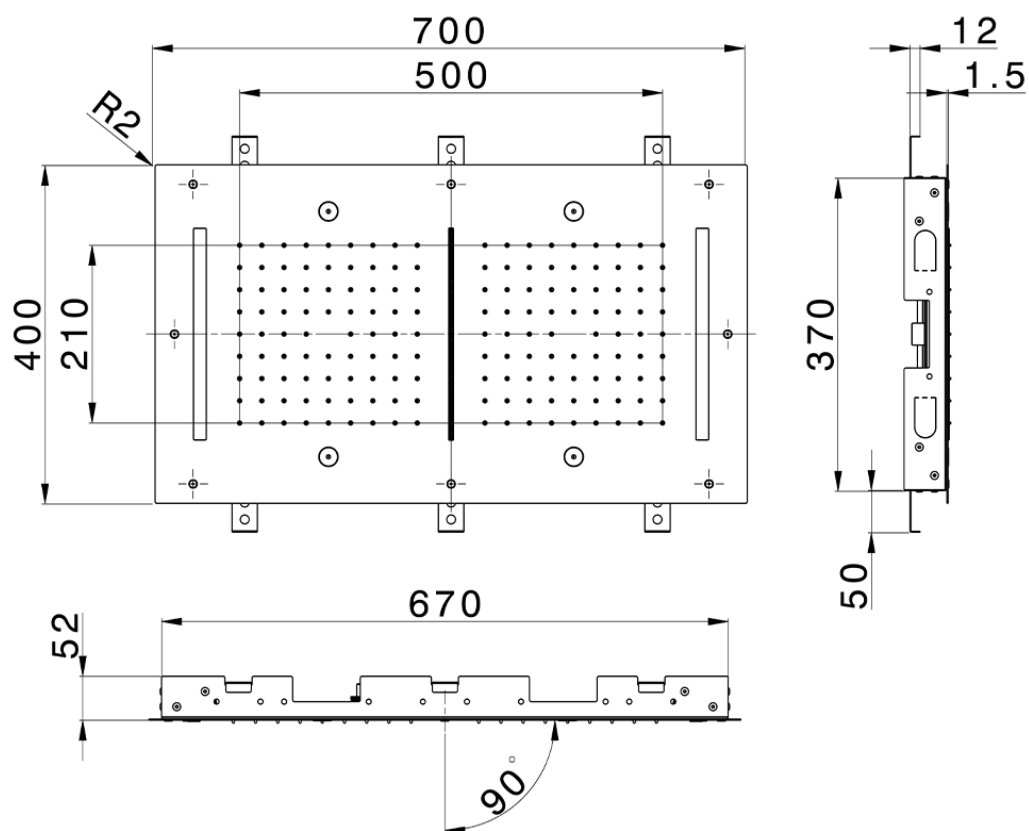

**Rociador de techo con cromoterapia 700x400 mm ZEN SHOWER\_ZS0C0125**

ZS0C0125

<https://es.cisal.it/rociador-de-techo-con-cromoterapia-700x400-mm-zen-shower-zs0c0125>

2026-05-01