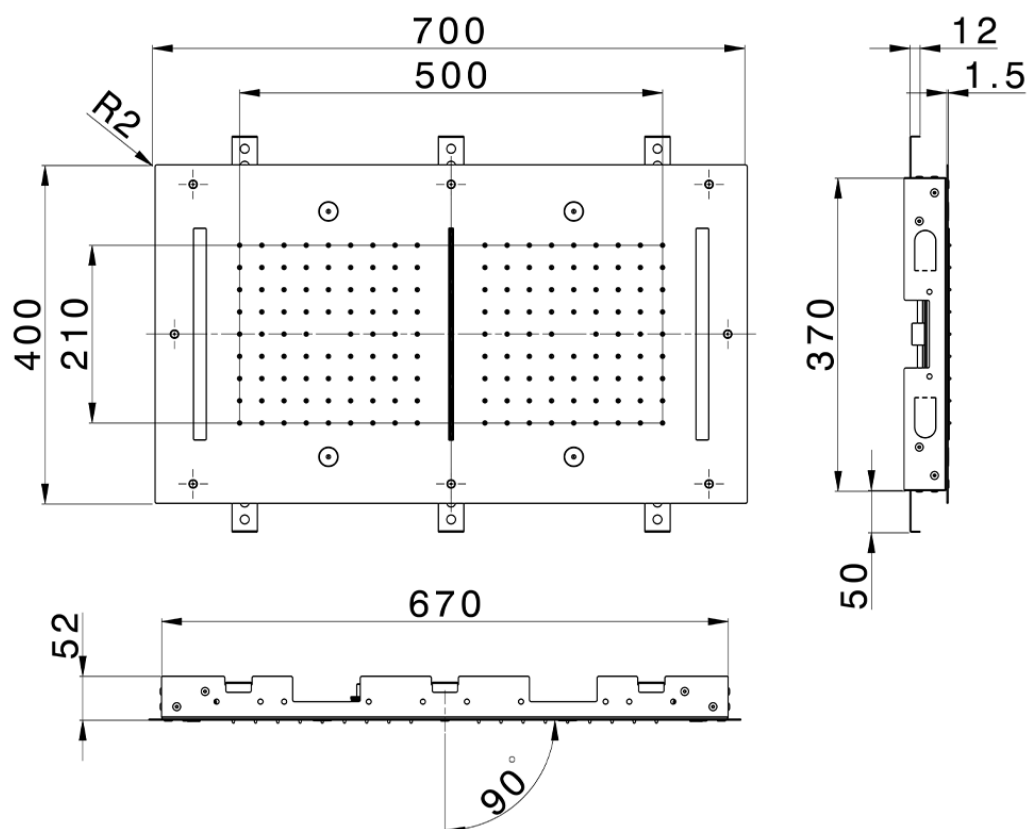

Rociador de techo con cromoterapia 700x400 mm ZEN SHOWER_ZS0C0125

ZS0C0125

<https://es.cisal.it/rociador-de-techo-con-cromoterapia-700x400-mm-zen-shower-zs0c0125>

2026-05-01