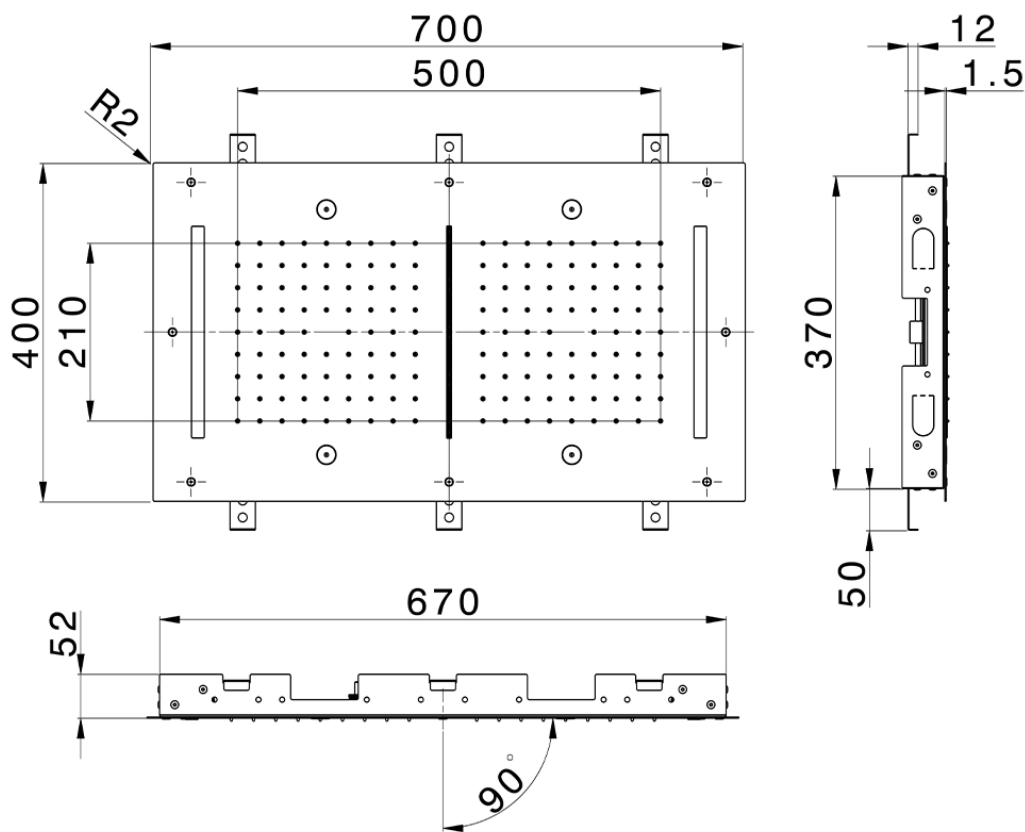

Rociador de techo con cromoterapia 700x400 mm ZEN SHOWER_ZS0C0125

ZS0C0125

<https://es.cisal.it/rociador-de-techo-con-cromoterapia-700x400-mm-zen-shower-zs0c0125>

2026-06-19