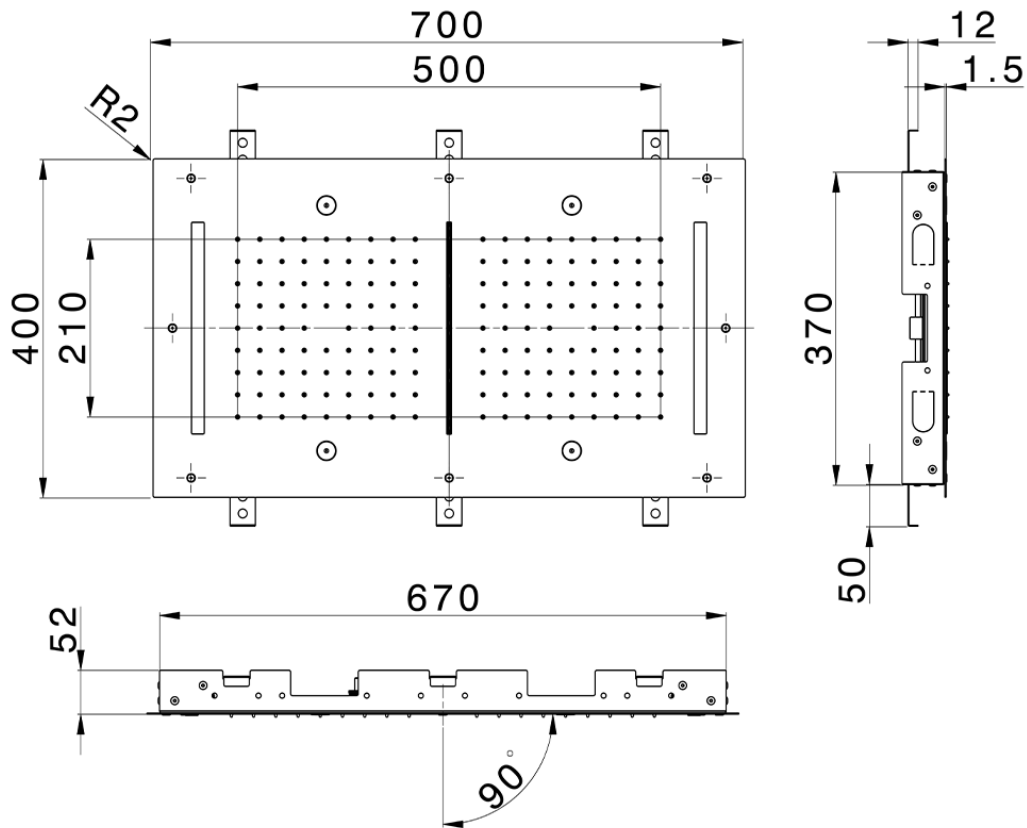

Rociador de techo con cromoterapia 700x400 mm ZEN SHOWER_ZS0C0125

ZS0C0125

<https://es.cisal.it/rociador-de-techo-con-cromoterapia-700x400-mm-zen-shower-zs0c0125>

2026-06-17