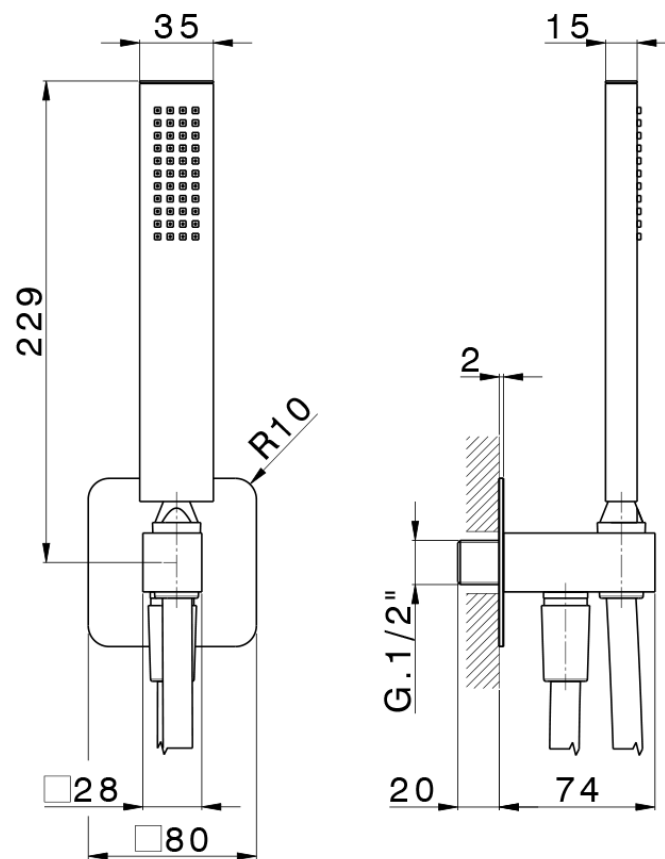

Conjunto de ducha con toma de agua PUSH&SHOWER_DS0G5110

DS0G5110

<https://es.cisal.it/conjunto-de-ducha-con-toma-de-agua-pushshower-ds0g5110>

2026-05-01