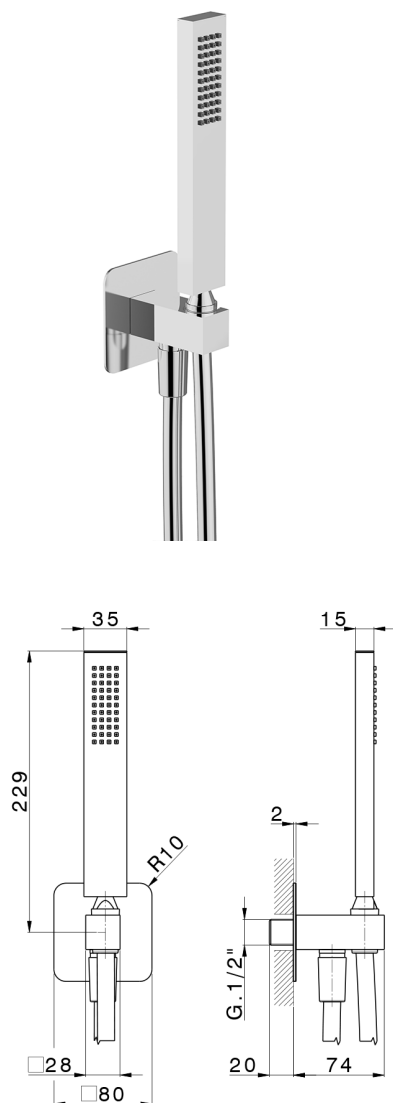

Conjunto de ducha con toma de agua PUSH&SHOWER_DS0G5110

MODELO **DS0G5110**

Conjunto de ducha con toma de agua, soporte de ducha mural, teleducha una función 35x15 mm de latón, placa embellecedora 80x80 mm, flexible liso SUPREME 150 cm

ACABADOS DISPONIBLES

-  **21** 21 Cromo
-  **24** 24 Oro
-  **26** 26 Cobre Viejo
-  **2B** 2B Niquel Brillo
-  **2F** 2F Niquel Cepillado
-  **2W** 2W Oro Cepillado
-  **3W** 3W Brushed Black Titanium
-  **5G** 5G Oro Rosa
-  **40** 40 Negro Mate