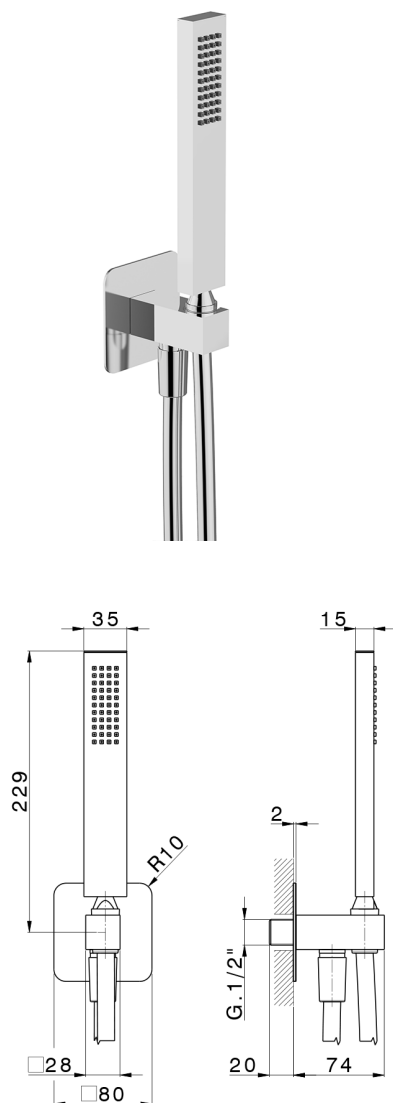

## Conjunto de ducha con toma de agua PUSH&SHOWER\_DS0G5110

MODELO **DS0G5110**

Conjunto de ducha con toma de agua, soporte de ducha mural, teleducha una función 35x15 mm de latón, placa embellecedora 80x80 mm, flexible liso SUPREME 150 cm

ACABADOS DISPONIBLES

-  **21** 21 Cromo
-  **24** 24 Oro
-  **26** 26 Cobre Viejo
-  **2B** 2B Niquel Brillo
-  **2F** 2F Niquel Cepillado
-  **2W** 2W Oro Cepillado
-  **3W** 3W Brushed Black Titanium
-  **5G** 5G Oro Rosa
-  **40** 40 Negro Mate