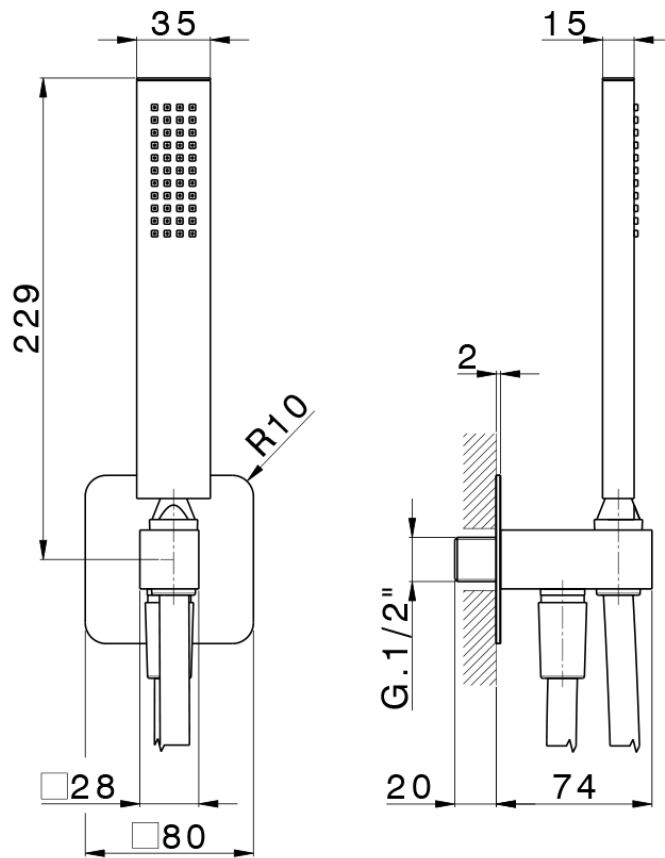

Conjunto de ducha con toma de agua PUSH&SHOWER_DS0G5110

DS0G5110

<https://es.cisal.it/conjunto-de-ducha-con-toma-de-agua-pushshower-ds0g5110>

2026-05-01