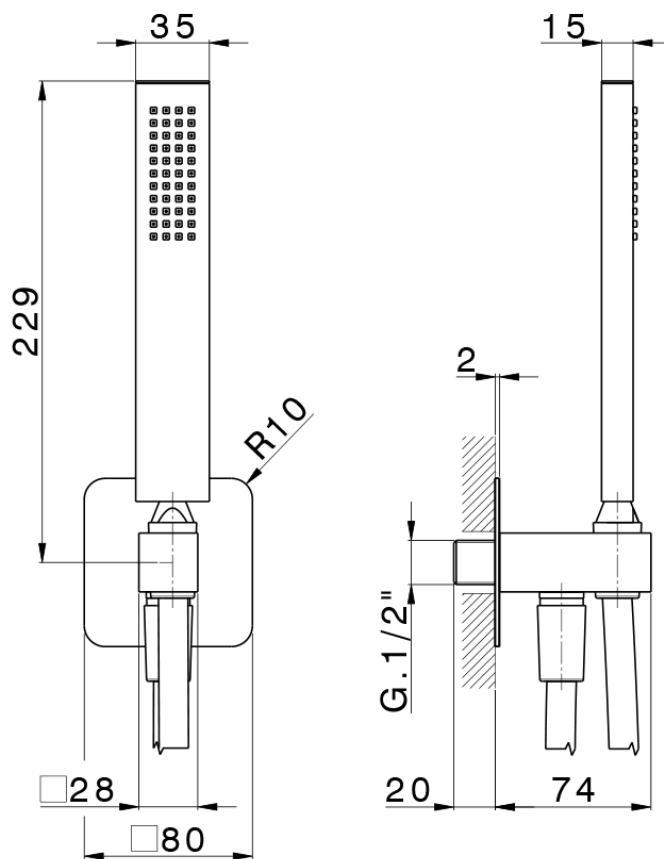

Conjunto de ducha con toma de agua PUSH&SHOWER_DS0G5110

DS0G5110

<https://es.cisal.it/conjunto-de-ducha-con-toma-de-agua-pushshower-ds0g5110>

2026-06-15