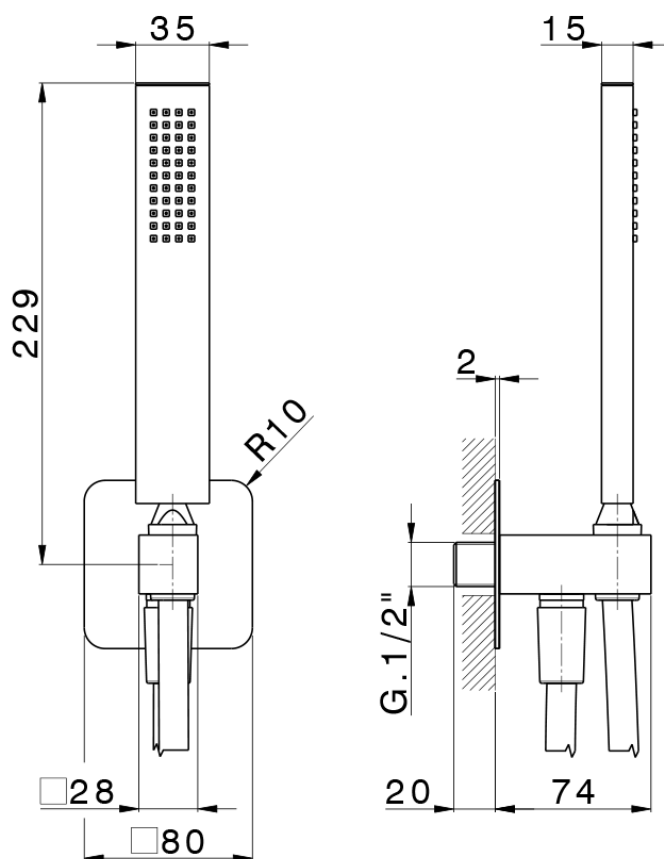

## Conjunto de ducha con toma de agua PUSH&SHOWER\_DS0G5110

DS0G5110

<https://es.cisal.it/conjunto-de-ducha-con-toma-de-agua-pushshower-ds0g5110>

2026-05-03