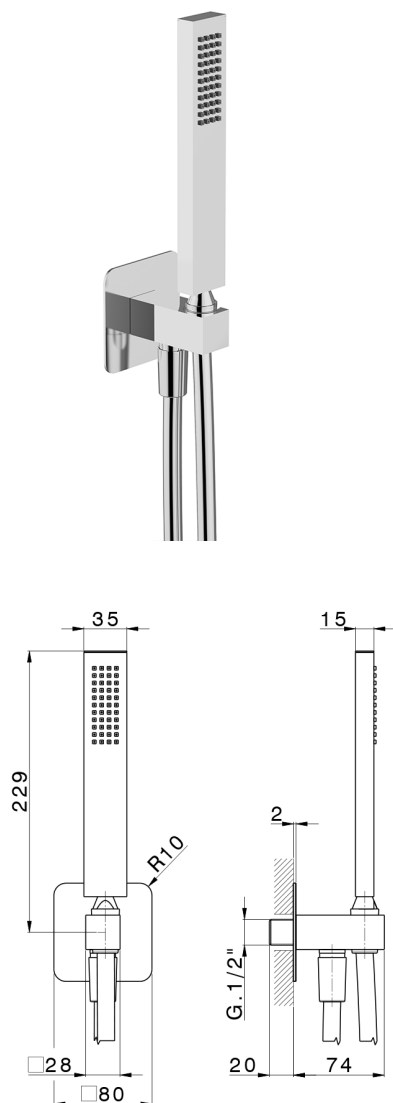

## Conjunto de ducha con toma de agua PUSH&SHOWER\_DS0G5110

MODELO **DS0G5110**

Conjunto de ducha con toma de agua, soporte de ducha mural, teleducha una función 35x15 mm de latón, placa embellecedora 80x80 mm, flexible liso SUPREME 150 cm

### ACABADOS DISPONIBLES

-  **21** 21 Cromo
-  **24** 24 Oro
-  **26** 26 Cobre Viejo
-  **2B** 2B Niquel Brillo
-  **2F** 2F Niquel Cepillado
-  **2W** 2W Oro Cepillado
-  **3W** 3W Brushed Black Titanium
-  **5G** 5G Oro Rosa
-  **40** 40 Negro Mate