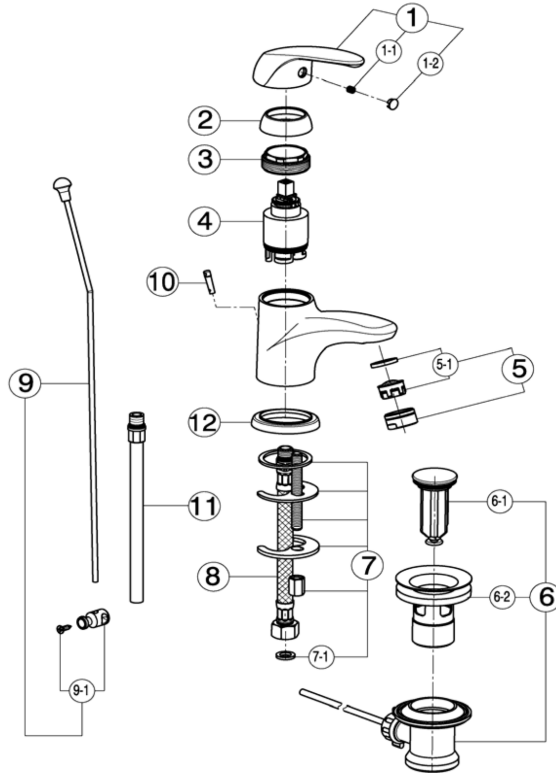

Lavabo monomando FLASH_FL000512

cisal

FL 00051 2

NR.	DESCRIZIONE DESCRIPTION BESCHREIBUNG DESCRIPTION	N.CODICE CODE NO. WERSKNR. NR.CODE	NR.	DESCRIZIONE DESCRIPTION BESCHREIBUNG DESCRIPTION	N.CODICE CODE NO. WERSKNR. NR.CODE	NR.	DESCRIZIONE DESCRIPTION BESCHREIBUNG DESCRIPTION	N.CODICE CODE NO. WERSKNR. NR.CODE
1	Leva monoc.FL Lever "FL" Hebel "FL" Levier "FL"	zz940780	5-1	Cartuccia per aeratore M. 24x1 Mousseur cartridge M.24x1 Kart. f/Perlator M.24x1 Cartouche x mousseur M.24x1	ZZ926950	9	Astina scarico completa Ø4 Rod Ø4 Zugstange Ø4 Tige Ø4	ZZ940730
1-1	Grano punta coppa inox M.5x6 Screw-stainless steel M.5x6 Madenschraube M.5x6 Vis speciale inox M.5x6	zz940630	6	Scarico automatico 1" 1/4 sabbiato Pop-up waste 1"1/4 Ablaufgarnitur 1" 1/4 Vidage automat. 1"1/4	ZZ929600	9-1	Morsetto astina scarico automatico Connection for pop-up rod Gelenkstück f/Zugstange Jonction x tige vidage	ZZ933430
1-2	Piacchetta per leva Cap for lever Abdeckkappe f/Hebel Plaquette levier	zz927100	6-1	Tappo completo scarico aut. 1" 1/4 Plug for pop-up waste 1" 1/4 Stopfen f/Ablaufg. kpl 1" 1/4 Bonde - vidage 1"1/4	ZZ929250	10	Tappino portacatenella Plug for chain Stopfen f/Kettenhalter Bonde pour chaînette	ZZ927170
2	Copricartuccia senza ideogrammi Escutcheon cartridge without ideogram Abdeckkappe ohne Ideogramm Couvre-cartouche sans ideogramme Calotta bloccaggio cartuccia	zz940650	7	Piletta per scarico automatico 1" 1/4 Waste for bath drain 1" 1/4 Ablauf f/Ablaufgarnitur 1" 1/4 Crépine pour vidage 1" 1/4	ZZ929240	11	Morsetto monoforo "SU" con O.R. Tube with O.R. "SU" Anschlussrohr mit O.R. "SU" Tube "SU" avec O.R.	ZZ928380
3	Nut for mixing valve Mutter f/kartusche Ecrou pour cartouche	ZZ940660	7-1	Set installazione monoc.monoforo Guarnizione fibra 3/8" Gasket rubber 3/8" Fiberdichtung 3/8" Joint en fibre 3/8"	ZZ940690	12	Basetta per monocomando Assembling ring for single lever mixer Basis fuer Einhebelmischer Bague pour mitigeur	ZA006040
4	Cartuccia monocomando Mixing valve Kartusche Cartouche mitigeurs	ZZ940340	8	Aeratore M.24x1 IA Perlator M.24x1 IA Mousseur M.24x1 IA	ZZ926960			
5	Mousseur M.24x1 IA Perlator M.24x1 IA Mousseur M.24x1 IA	ZZ928380		8	Flex M.11x1 3/8" L.365 Anschluss Schlauch M.11x1 3/8" L.365 Flex M.11x1 3/8" L.365	ZZ928420		