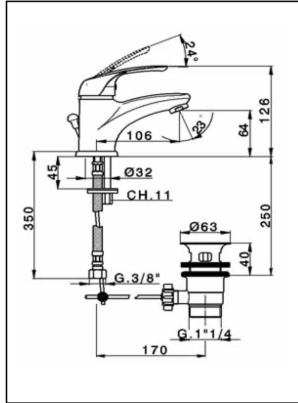

Lavabo monomando FLASH_FL000512

cisal

FL 00051 2

NR.	DESCRIZIONE DESCRIPTION BESCHREIBUNG DESCRIPTION	N.CODICE CODE NO. WERSKNR. NR.CODE	NR.	DESCRIZIONE DESCRIPTION BESCHREIBUNG DESCRIPTION	N.CODICE CODE NO. WERSKNR. NR.CODE	NR.	DESCRIZIONE DESCRIPTION BESCHREIBUNG DESCRIPTION	N.CODICE CODE NO. WERSKNR. NR.CODE
1	Leva monoc.FL Lever "FL" Hebel "FL" Levier "FL"	zz940780	5-1	Cartuccia per aeratore M. 24x1 Mousseur cartridge M.24x1 Kart. f/Perlator M.24x1 Cartouche x mousseur M.24x1	ZZ926950	9	Astina scarico completa Ø4 Rod Ø4 Zugstange Ø4 Tige Ø4	ZZ940730
1-1	Grano punta coppa inox M.5x6 Screw-stainless steel M.5x6 Madenschraube M.5x6 Vis speciale inox M.5x6	zz940630	6	Scarico automatico 1" 1/4 sabbiato Pop-up waste 1"1/4 Ablaufgarnitur 1" 1/4 Vidage automat. 1"1/4	ZZ929600	9-1	Morsetto astina scarico automatico Connection for pop-up rod Gelenkstück f/Zugstange Jonction x tige vidage	ZZ933430
1-2	Piacchetta per leva Cap for lever Abdeckkappe f/Hebel Plaquette levier	zz927100	6-1	Tappo completo scarico aut. 1" 1/4 Plug for pop-up waste 1" 1/4 Stopfen f/Ablaufg. kpl 1" 1/4 Bonde - vidage 1"1/4	ZZ929250	10	Tappino portacatenella Plug for chain Stopfen f/Kettenhalter Bonde pour chaînette	ZZ927170
2	Copricartuccia senza ideogrammi Escutcheon cartridge without ideogram Abdeckkappe ohne Ideogramm Couvre-cartouche sans ideogramme Calotta bloccaggio cartuccia	zz940650	7	Piletta per scarico automatico 1" 1/4 Waste for bath drain 1" 1/4 Ablauf f/Ablaufgarnitur 1" 1/4 Crépine pour vidage 1" 1/4	ZZ929240	11	Morsetto monoforo "SU" con O.R. Tube with O.R. "SU" Anschlussrohr mit O.R. "SU" Tube "SU" avec O.R.	ZZ928380
3	Nut for mixing valve Mutter f/kartusche Ecrou pour cartouche	ZZ940660	7-1	Set installazione monoc.monoforo Guarnizione fibra 3/8" Gasket rubber 3/8" Fiberdichtung 3/8" Joint en fibre 3/8"	ZZ940690	12	Basetta per monocomando Assembling ring for single lever mixer Basis fuer Einhebelmischer Bague pour mitigeur	ZA006040
4	Cartuccia monocomando Mixing valve Kartusche Cartouche mitigeurs	ZZ940340	8	Aeratore M.24x1 IA Perlator M.24x1 IA Mousseur M.24x1 IA	ZZ926960			
5	Mousseur M.24x1 IA Perlator M.24x1 IA Mousseur M.24x1 IA	ZZ928380		8	Flex M.11x1 3/8" L.365 Anschluss Schlauch M.11x1 3/8" L.365 Flex M.11x1 3/8" L.365	ZZ928420		