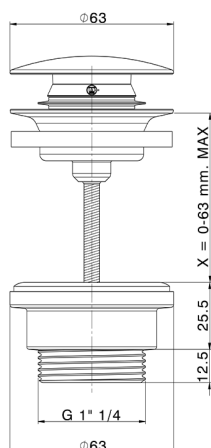

ACABADOS DISPONIBLES

- **D1** D1 Inox Cepillado
- **5H** 5H Dark Brass Brushed
- **5L** 5L Brushed Black Titanium
- **5N** 5N Oro Rosa Cepillado

CARACTERÍSTICAS