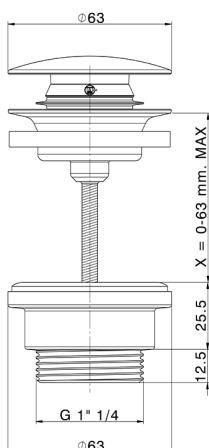

ACABADOS DISPONIBLES

- **D1** D1 Inox Cepillado
- **5H** 5H Dark Brass Brushed
- **5L** 5L Brushed Black Titanium
- **5N** 5N Oro Rosa Cepillado

CARACTERÍSTICAS