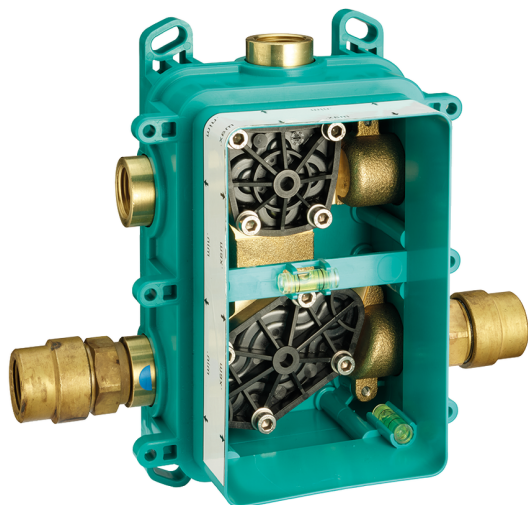

## Conjunto Termostático para One-Box VITA\_VI0BT030

MODELO **VI0BT030**

Conjunto Termostático para One-Box, con deviastop 1-2-3 salidas, profundidad mínima de instalación 67 mm, sin parte empotrada, para art. ZA00B030-ZA00B031

### DeviaStop

La tecnología Cisal DeviaStop le permite ajustar el caudal de agua y dirigirla hacia la salida elegida (rociador superior, ducha de mano, etc.).

### Termostático

El termostático Cisal es tu gestor personal del agua, ayudándote a manejar, controlar y ahorrar agua y energía.

## One-Box Universal para empotrado ONE BOX\_ZA00B031

MODELO **ZA00B031**

One-Box Universal para empotrado, para termostático o monomando 1,2 o 3 salidas, sin parte externa, con silenciadores, con junta para sellado