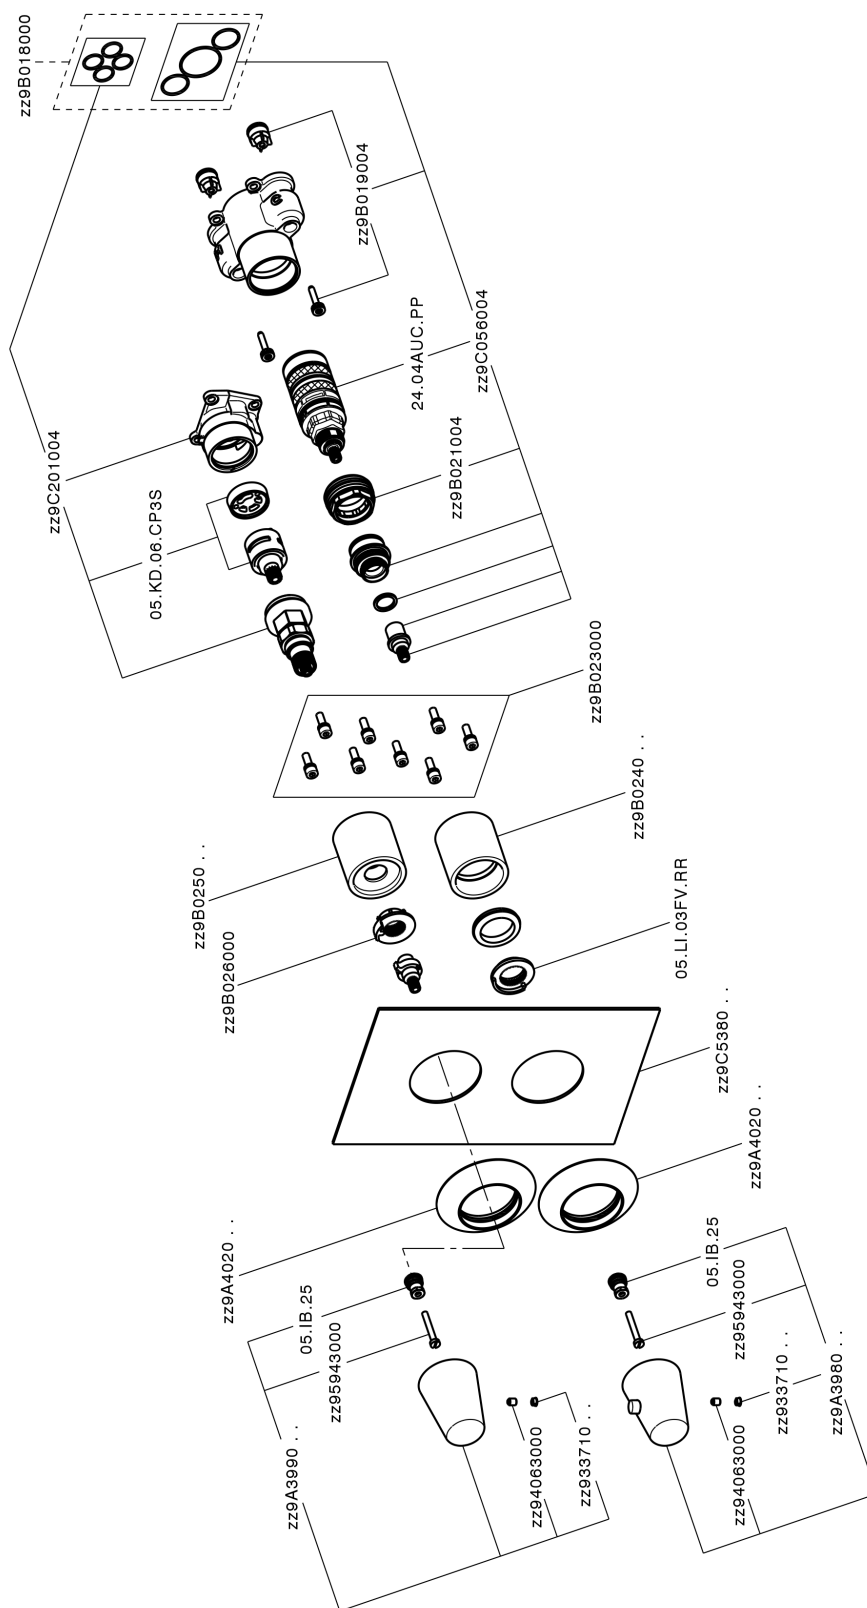

Conjunto Termostático para One-Box VITA_VI0BT030

VI0BT030

<https://es.cisal.it/conjunto-termostatico-para-one-box-vita-vi0bt030>