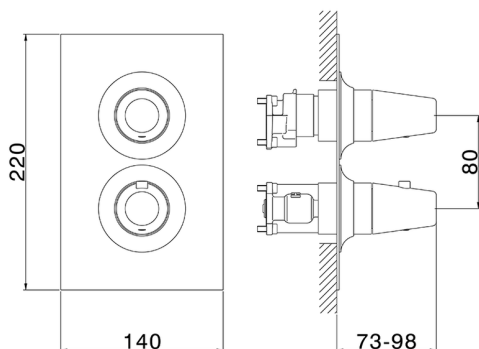

## Conjunto Termostático para One-Box VITA\_VI0BT030

MODELO **VI0BT030**

Conjunto Termostático para One-Box, con deviastop 1-2-3 salidas, profundidad mínima de instalación 67 mm, sin parte empotrada, para art. ZA00B030-ZA00B031

ACABADOS DISPONIBLES

-  **21** 21 Cromo
-  **2Q** 2Q Black Titanium
-  **40** 40 Negro Mate
-  **4Q** 4Q Blanco Mate

CARACTERÍSTICAS

Recambio Cartucho **24.04A.PP**

**Cartucho Termostático Plus P 8X20**

Instalación **Empotrado**