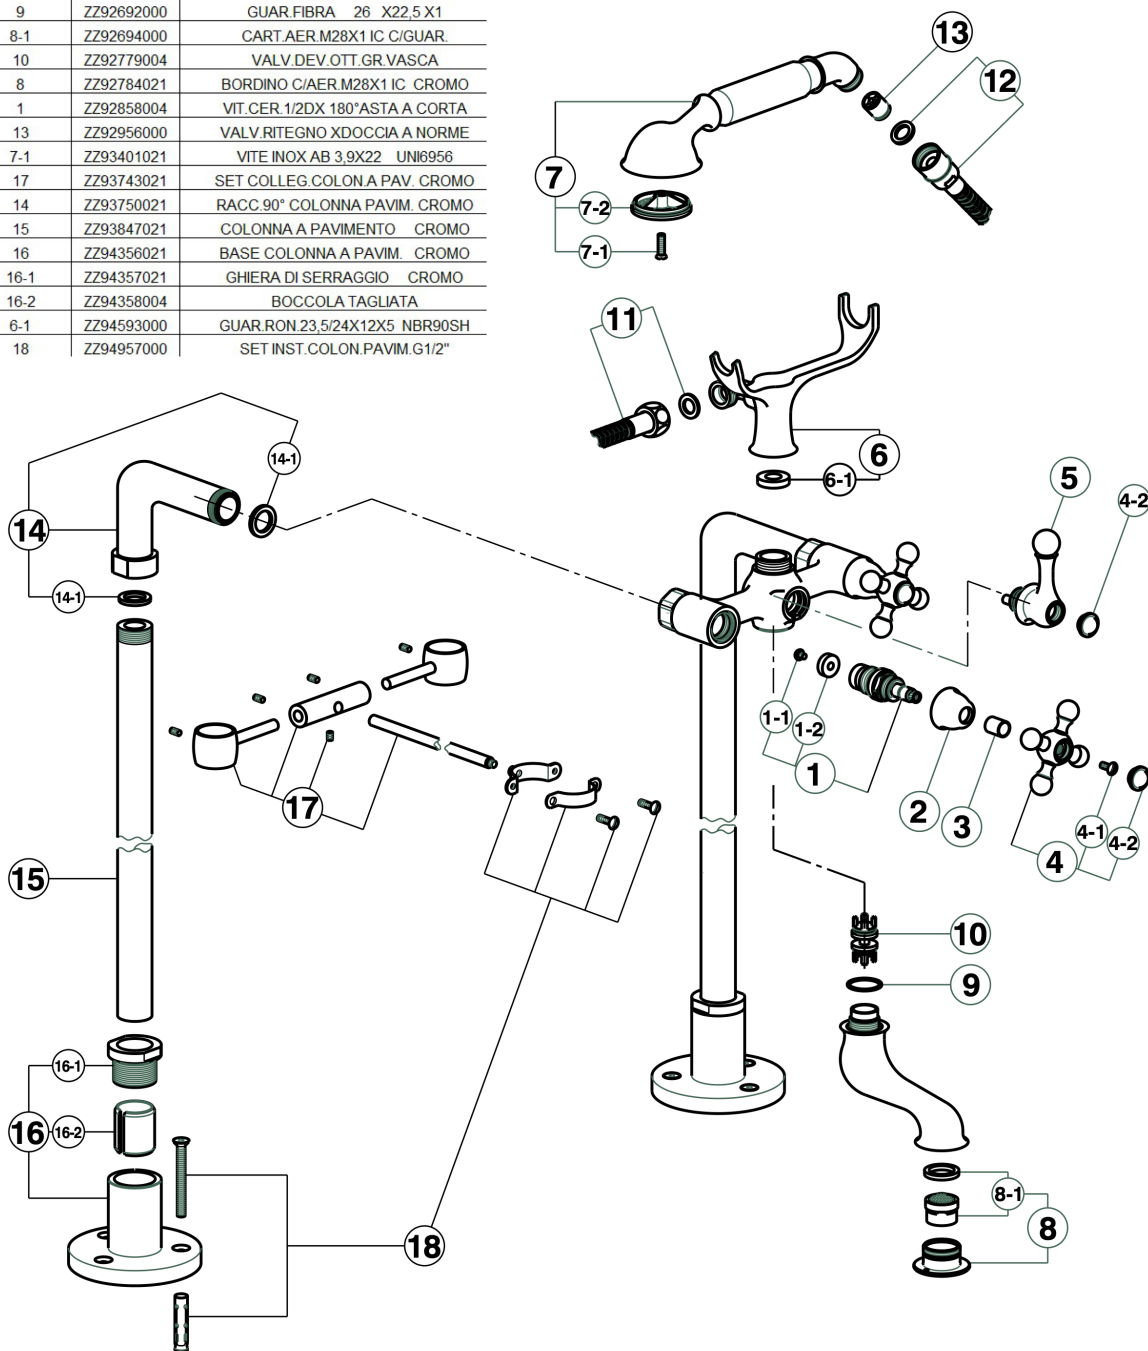

Bañera sobre columnas de suelo ARCANA CERAMIC_AC004200

MODELO **AC004200**

Bañera sobre columnas de suelo, soporte duchita sobre horquilla, duchita una función Arcana, flexible Latón 150 cm

ACABADOS DISPONIBLES

-  **21** 21 Cromo
-  **24** 24 Oro
-  **26** 26 Cobre Viejo
-  **27** 27 Bronce Viejo
-  **74** 74 Cromo/Oro

CARACTERÍSTICAS

Bañera sobre columnas de suelo ARCANA CERAMIC_AC004200

TABELLA RICAMBI AC 00420 0 21

| NUMERO | CODICE | DESCRIZIONE |
|--------|------------|--------------------------------|
| 7 | DS01411021 | DOCCIA ARCANA CROMO |
| 11/12 | ZA00901021 | FLX 150-14 1/2CNx1/2DA CROMO |
| 1 | ZZ90257021 | DEVIAT.GR.VASCA A MONT CROMO |
| 4 | ZZ90307021 | MAN.A C/VITE E PLACC. CROMO |
| 7-2 | ZZ90544000 | DIFFUSORE DOC.NIR-A C/OR MONT |
| 6 | ZZ92188021 | SUP.DOC.GR.VAS AR COMP. CROMO |
| 4-1 | ZZ92609000 | VITE M 4,5X10 TB TC ZIGR |
| 4-2 | ZZ92617021 | PLACC.A VITE MAN.A CROMO |
| 3 | ZZ92619021 | TUB.COPRIASTA A H15,5 CROMO |
| 2 | ZZ92652021 | CAPP.COPRIV.D32 H21 AC CROMO |
| 14-1 | ZZ92689000 | GUAR.24 X16 X2,7 NBR90SH |
| 9 | ZZ92692000 | GUAR.FIBRA 26 X22,5 X1 |
| 8-1 | ZZ92694000 | CART.AER.M28X1 IC C/GUAR. |
| 10 | ZZ92779004 | VALV.DEV.OTT.GR.VASCA |
| 8 | ZZ92784021 | BORDINO C/AER.M28X1 IC CROMO |
| 1 | ZZ92858004 | VIT.CER.1/2DX 180°ASTA A CORTA |
| 13 | ZZ92956000 | VALV.RITEGNO XD OCCIA A NORME |
| 7-1 | ZZ93401021 | VITE INOX AB 3,9X22 UNI6956 |
| 17 | ZZ93743021 | SET COLLEG.COLON.A PAV. CROMO |
| 14 | ZZ93750021 | RACC.90° COLONNA PAVIM. CROMO |
| 15 | ZZ93847021 | COLONNA A PAVIMENTO CROMO |
| 16 | ZZ94356021 | BASE COLONNA A PAVIM. CROMO |
| 16-1 | ZZ94357021 | GHIERA DI SERRAGGIO CROMO |
| 16-2 | ZZ94358004 | BOCCOLA TAGLIATA |
| 6-1 | ZZ94593000 | GUAR.RON.23,5/24X12X5 NBR90SH |
| 18 | ZZ94957000 | SET INST.COLON.PAVIM.G1/2" |

AC004200

<https://es.cisal.it/banera-sobre-columnas-de-suelo-arcana-ceramic-ac004200>

2024-12-21