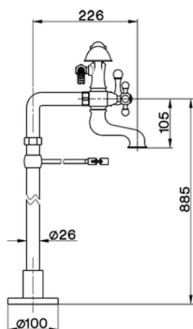

Bañera sobre columnas de suelo ARCANA CERAMIC_AC004200

MODELO **AC004200**

Bañera sobre columnas de suelo, soporte duchita sobre horquilla, duchita una función Arcana, flexible Latón 150 cm

ACABADOS DISPONIBLES

-  **21** 21 Cromo
-  **24** 24 Oro
-  **26** 26 Cobre Viejo
-  **27** 27 Bronce Viejo
-  **74** 74 Cromo/Oro

CARACTERÍSTICAS

Bañera sobre columnas de suelo ARCANA CERAMIC_AC004200

TABELLA RICAMBI AC 00420 0 21

| NUMERO | CODICE | DESCRIZIONE |
|--------|------------|--------------------------------|
| 7 | DS01411021 | DOCCIA ARCANA CROMO |
| 11/12 | ZA00901021 | FLX 150-14 1/2CNx1/2DA CROMO |
| 1 | ZZ90257021 | DEVIAT.GR.VASCA A MONT CROMO |
| 4 | ZZ90307021 | MAN.A C/VITE E PLACC. CROMO |
| 7-2 | ZZ90544000 | DIFFUSORE DOC.NIR-A C/OR MONT |
| 6 | ZZ92188021 | SUP.DOC.GR.VAS AR COMP. CROMO |
| 4-1 | ZZ92609000 | VITE M 4,5X10 TB TC ZIGR |
| 4-2 | ZZ92617021 | PLACC.A VITE MAN.A CROMO |
| 3 | ZZ92619021 | TUB.COPRIASTA A H15,5 CROMO |
| 2 | ZZ92652021 | CAPP.COPRIV.D32 H21 AC CROMO |
| 14-1 | ZZ92689000 | GUAR.24 X16 X2,7 NBR90SH |
| 9 | ZZ92692000 | GUAR.FIBRA 26 X22,5 X1 |
| 8-1 | ZZ92694000 | CART.AER.M28X1 IC C/GUAR. |
| 10 | ZZ92779004 | VALV.DEV.OTT.GR.VASCA |
| 8 | ZZ92784021 | BORDINO C/AER.M28X1 IC CROMO |
| 1 | ZZ92858004 | VIT.CER.1/2DX 180°ASTA A CORTA |
| 13 | ZZ92956000 | VALV.RITEGNO XD OCCIA A NORME |
| 7-1 | ZZ93401021 | VITE INOX AB 3,9X22 UNI6956 |
| 17 | ZZ93743021 | SET COLLEG.COLON.A PAV. CROMO |
| 14 | ZZ93750021 | RACC.90° COLONNA PAVIM. CROMO |
| 15 | ZZ93847021 | COLONNA A PAVIMENTO CROMO |
| 16 | ZZ94356021 | BASE COLONNA A PAVIM. CROMO |
| 16-1 | ZZ94357021 | GHIERA DI SERRAGGIO CROMO |
| 16-2 | ZZ94358004 | BOCCOLA TAGLIATA |
| 6-1 | ZZ94593000 | GUAR.RON.23,5/24X12X5 NBR90SH |
| 18 | ZZ94957000 | SET INST.COLON.PAVIM.G1/2" |