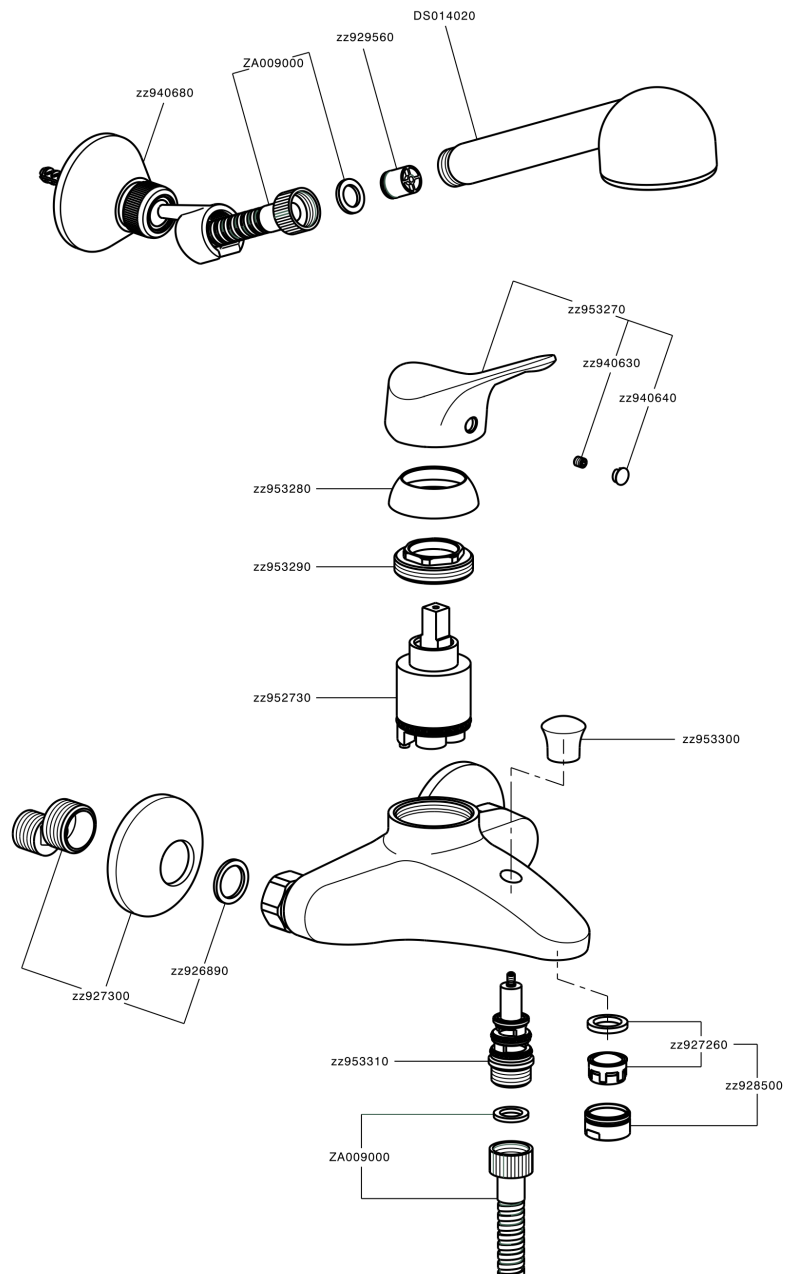

Bañera monomando con duplex MITO3_M3000120

M3000120

<https://es.cisal.it/banera-monomando-con-duplex-mito3-m3000120>

2026-04-30