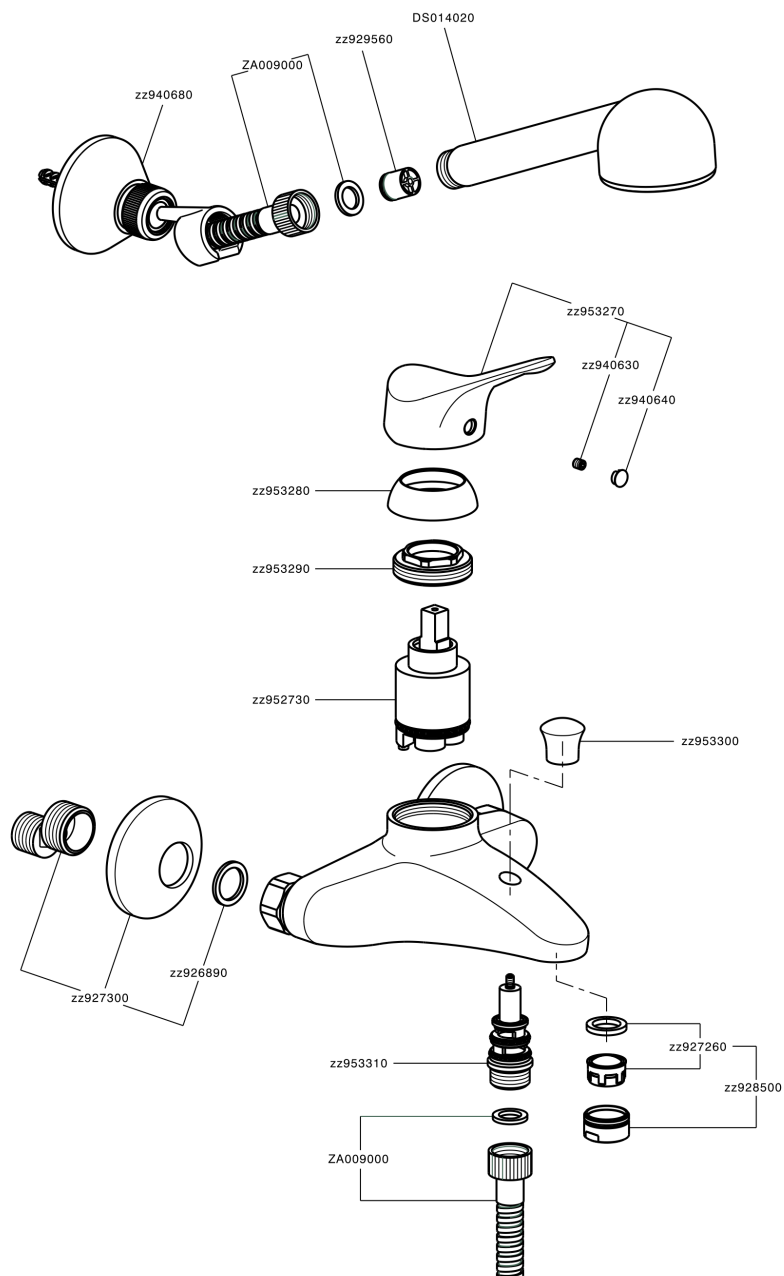

Bañera monomando con duplex MITO3_M3000120

M3000120

<https://es.cisal.it/banera-monomando-con-duplex-mito3-m3000120>

2026-06-15