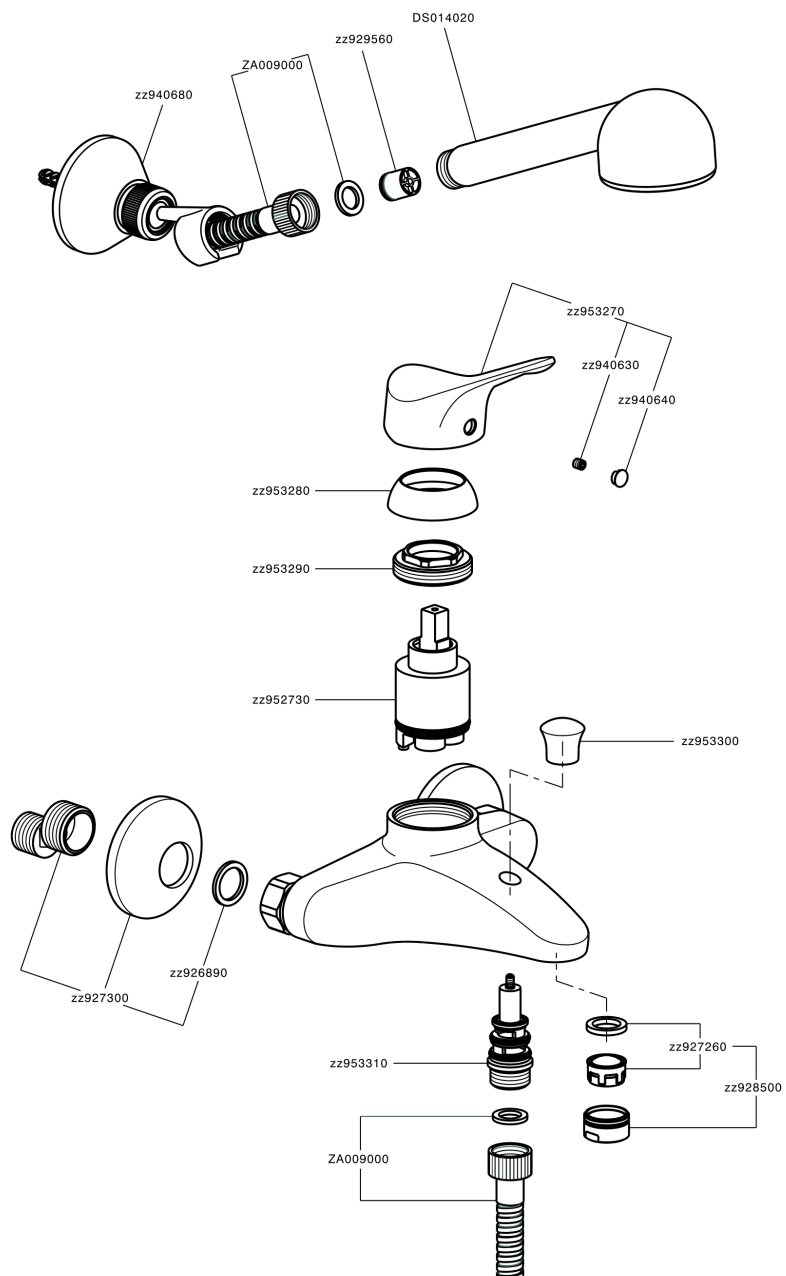

Bañera monomando con duplex MITO3_M3000120

MODELO **M3000120**

Bañera monomando con duplex, soporte duchita articulado mural, duchita Teti 3 funciones de ABS, flexible de Latón 150 cm

ACABADOS DISPONIBLES

CARACTERÍSTICAS

Recambio Cartucho **ZZ95273000**

Cartucho Monomando 40 mm

Bañera monomando con duplex MITO3_M3000120

M3000120

<https://es.cisal.it/banera-monomando-con-duplex-mito3-m3000120>

2026-06-15