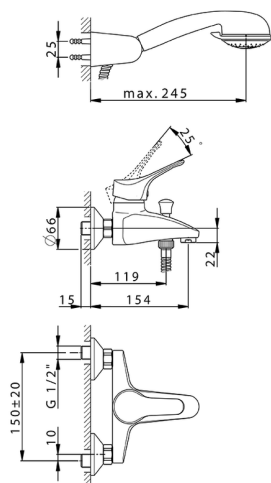

Bañera monomando con duplex MITO3_M3000120

MODELO **M3000120**

Bañera monomando con duplex, soporte duchita articulado mural, duchita Teti 3 funciones de ABS, flexible de Latón 150 cm

ACABADOS DISPONIBLES

CARACTERÍSTICAS

Recambio Cartucho **ZZ95273000**

Cartucho Monomando 40 mm

Bañera monomando con duplex MITO3_M3000120

M3000120

<https://es.cisal.it/banera-monomando-con-duplex-mito3-m3000120>

2026-06-15