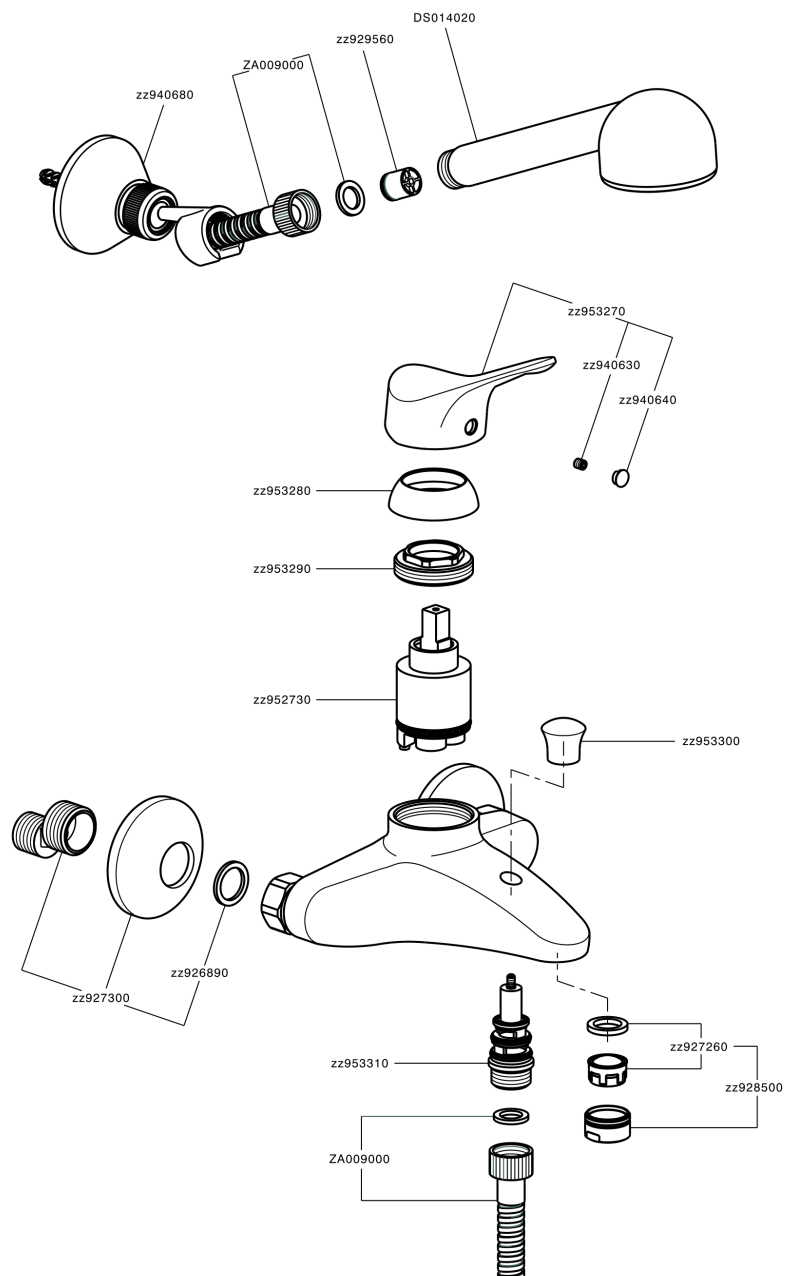

Bañera monomando con duplex MITO3_M3000120

MODELO **M3000120**

Bañera monomando con duplex, soporte duchita articulado mural, duchita Teti 3 funciones de ABS, flexible de Latón 150 cm

ACABADOS DISPONIBLES

CARACTERÍSTICAS

Recambio Cartucho **ZZ95273000**

Cartucho Monomando 40 mm

Bañera monomando con duplex MITO3_M3000120

M3000120

<https://es.cisal.it/banera-monomando-con-duplex-mito3-m3000120>

2026-04-30