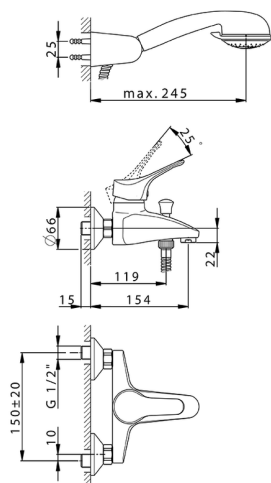

Bañera monomando con duplex MITO3_M3000120

MODELO **M3000120**

Bañera monomando con duplex, soporte duchita articulado mural, duchita Teti 3 funciones de ABS, flexible de Latón 150 cm

ACABADOS DISPONIBLES

CARACTERÍSTICAS

Recambio Cartucho **ZZ95273000**

Cartucho Monomando 40 mm

Bañera monomando con duplex MITO3_M3000120

M3000120

<https://es.cisal.it/banera-monomando-con-duplex-mito3-m3000120>

2026-04-30