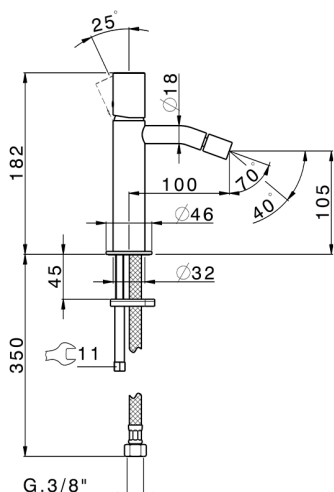

Bidé monomando SMOOTH X32_X3000564

MODELO **X3000564**

Bidé monomando, sin desagüe automático, latiguillos acero G.3/8", con palanca lisa, Inox AISI 316L

ACABADOS DISPONIBLES

-  **5H** 5H Dark Brass Brushed
-  **5L** 5L Brushed Black Titanium
-  **5N** 5N Oro Rosa Cepillado
-  **D1** D1 Inox Cepillado

CARACTERÍSTICAS

Recambio Cartucho **ZZ96550000**

Cartucho Monomando 25 mm

Bidé monomando SMOOTH X32_X3000564

X3000564

<https://es.cisal.it/bide-monomando-smooth-x32-x3000564>

2024-12-04