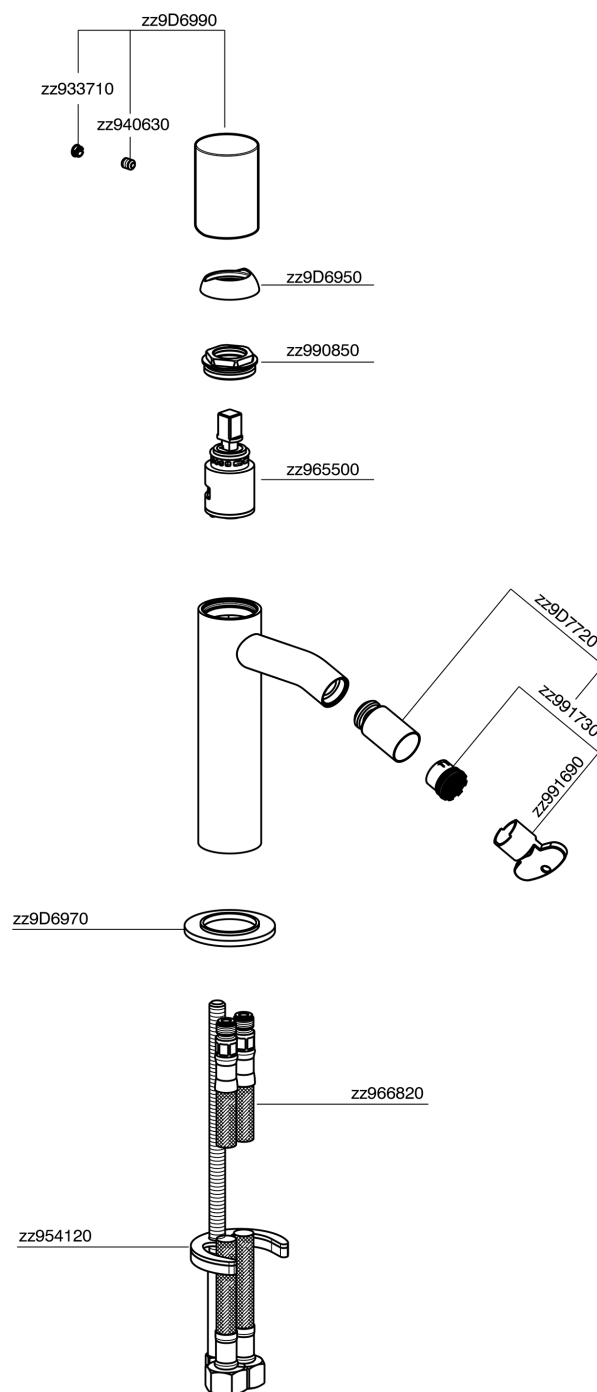

Bidé monomando SMOOTH X32_X3000564

MODELO **X3000564**

Bidé monomando, sin desagüe automático, latiguillos acero G.3/8", con palanca lisa, Inox AISI 316L

ACABADOS DISPONIBLES

-  **5H** 5H Dark Brass Brushed
-  **5L** 5L Brushed Black Titanium
-  **5N** 5N Oro Rosa Cepillado
-  **D1** D1 Inox Cepillado

CARACTERÍSTICAS

Recambio Cartucho **ZZ96550000**

Cartucho Monomando 25 mm

Bidé monomando SMOOTH X32_X3000564

X3000564

<https://es.cisal.it/bide-monomando-smooth-x32-x3000564>

2024-12-04