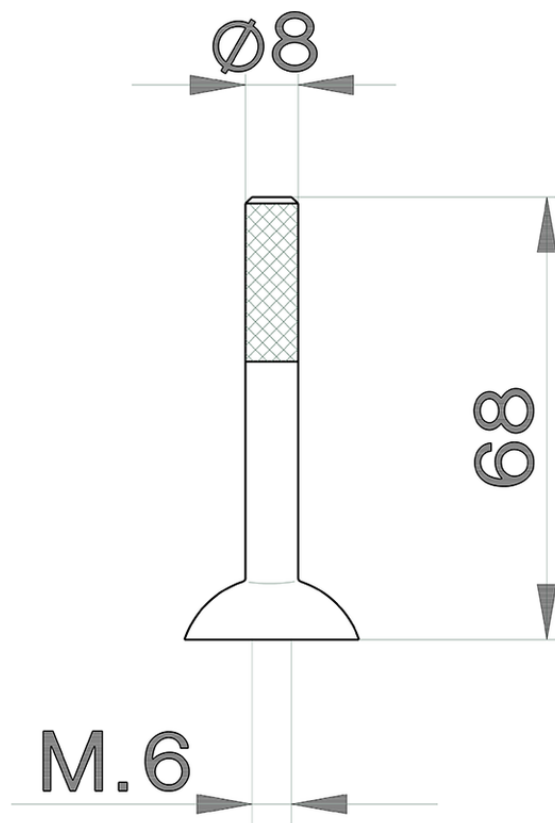

Palanca monomando 'LS' joystick REPUESTOS_ZZ932930

ZZ932930

<https://es.cisal.it/palanca-monomando-ls-joystick-repuestos-zz932930>

2025-01-05