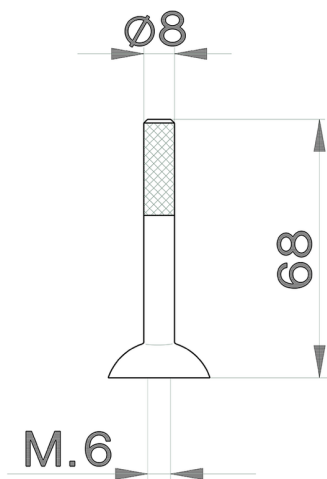

Palanca monomando 'LS' joystick REPUESTOS_ZZ932930

MODELO **ZZ932930**

Palanca monomando 'LS' joystick

ACABADOS DISPONIBLES

21 21 Cromo

2A 2A Niquel Satinado Cepillado

CARACTERÍSTICAS

2025-01-05