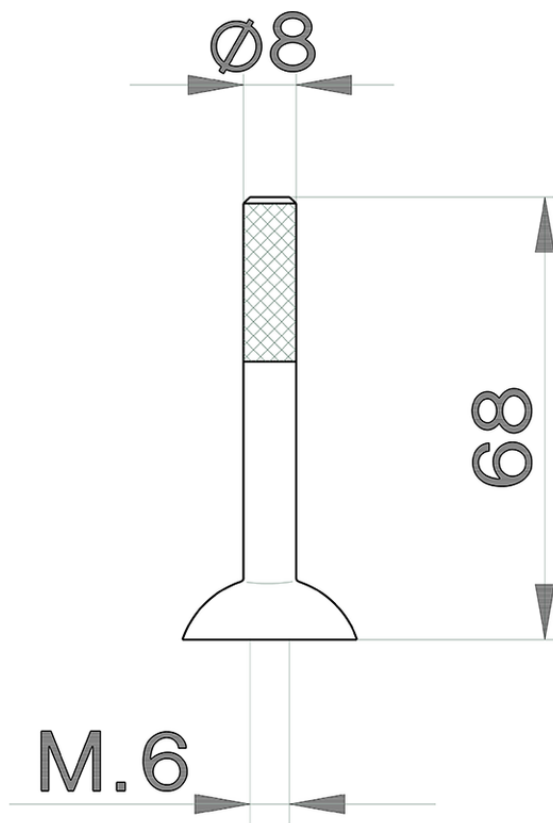

Palanca monomando 'LS' joystick REPUESTOS_ZZ932930

ZZ932930

<https://es.cisal.it/palanca-monomando-ls-joystick-repuestos-zz932930>

2025-01-03