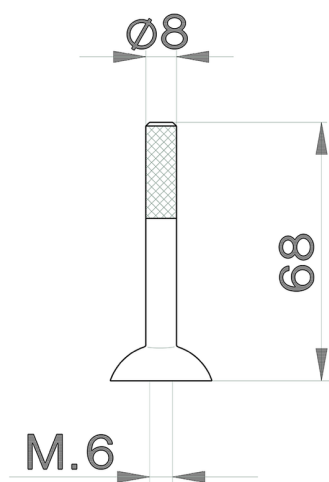

## Palanca monomando 'LS' joystick REPUESTOS\_ZZ932930

MODELO **ZZ932930**

Palanca monomando 'LS' joystick

ACABADOS DISPONIBLES

**21** 21 Cromo

**2A** 2A Niquel Satinado Cepillado

CARACTERÍSTICAS

2025-01-03