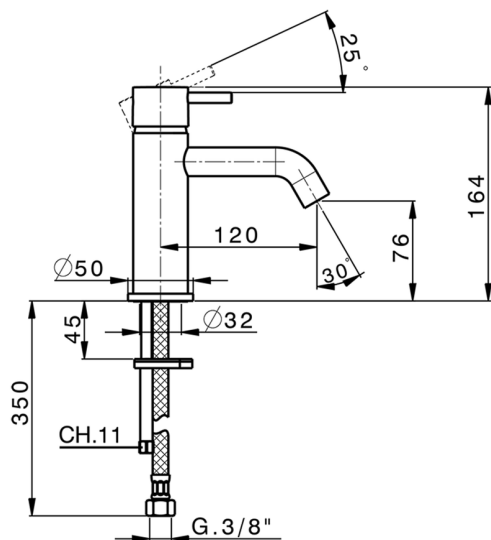

Lavabo monomando NUOVA LESS_LN000540

MODELO **LN000540**

Lavabo monomando, sin desagüe automático, latiguillos acero G.3/8"

ACABADOS DISPONIBLES

-  **21** 21 Cromo
-  **2F** 2F Niquel Cepillado
-  **40** 40 Negro Mate
-  **4Q** 4Q Blanco Mate

CARACTERÍSTICAS

Recambio Cartucho **ZZ99672000**

Cartucho Monomando 35 mm

EcoStop

La función EcoStop limita el caudal del agua aproximadamente el 50% de la salida máxima con una leve resistencia en la maneta. Basta con empujar ligeramente más allá de la mitad del tope sólo cuando se requiera la salida máxima de agua. Esto permitirá ahorrar hasta un 50% de agua.