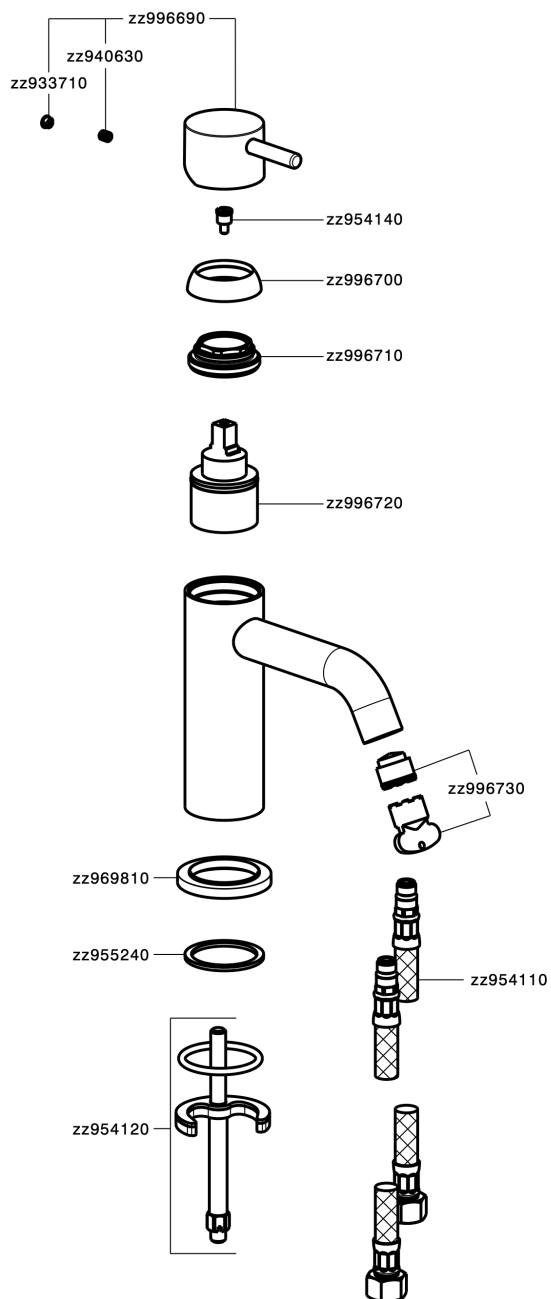

Lavabo monomando NUOVA LESS_LN000540

LN000540

<https://es.cisal.it/lavabo-monomando-nuova-less-ln000540>

2026-06-14