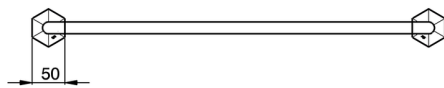

Toallero CHERIE_CE090102

MODELO **CE090102**

Toallero

ACABADOS DISPONIBLES

-  **21** 21 Cromo
-  **24** 24 Oro
-  **2B** 2B Niquel Brillo
-  **2P** 2P Oro Rosa

CARACTERÍSTICAS

Toallero CHERIE_CE090102

cisal

CE 09010 0 (CE 09010 2 - CE 09040 0 - CE 09071 0)

NR	DESCRIZIONE DESCRIPTION DESCRIPTION BESCREIBUNG DESCRIPCIÓN	N.CODICE NR.CODE CODE NO. WERSKNR. N.CÓDIGO	NR	DESCRIZIONE DESCRIPTION DESCRIPTION BESCREIBUNG DESCRIPCIÓN	N.CODICE NR.CODE CODE NO. WERSKNR. N.CÓDIGO	NR	DESCRIZIONE DESCRIPTION DESCRIPTION BESCREIBUNG DESCRIPCIÓN	N.CODICE NR.CODE CODE NO. WERSKNR. N.CÓDIGO
	Set di fissaggio saliscendi Set installation pour barre de douche							
1	Installation set for sliding shower Befestigungssatz fuer Brause Wandstange Juego de fijación barra deslizando	ZZ949740						
	Grano punta coppa inox M.5x6 Vis speciale inox M.5x6							
1-1	Screw-stainless steel M.5x6 Madenschraube M.5x6 Clavija con punta copa acero inoxidable M.5x6	ZZ940630						