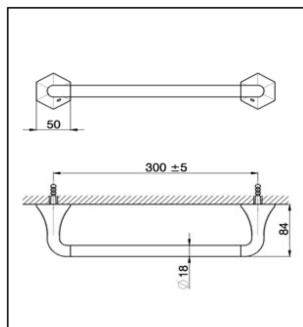

Toallero CHERIE_CE090102

MODELO **CE090102**

Toallero

ACABADOS DISPONIBLES

-  **21** 21 Cromo
-  **24** 24 Oro
-  **2B** 2B Niquel Brillo
-  **2P** 2P Oro Rosa

CARACTERÍSTICAS

Toallero CHERIE_CE090102

cisal

CE 09010 0 (CE 09010 2 - CE 09040 0 - CE 09071 0)

NR	DESCRIZIONE DESCRIPTION DESCRIPTION BESCREIBUNG DESCRIPCIÓN	N.CODICE NR.CODE CODE NO. WERSKNR. N.CÓDIGO	NR	DESCRIZIONE DESCRIPTION DESCRIPTION BESCREIBUNG DESCRIPCIÓN	N.CODICE NR.CODE CODE NO. WERSKNR. N.CÓDIGO	NR	DESCRIZIONE DESCRIPTION DESCRIPTION BESCREIBUNG DESCRIPCIÓN	N.CODICE NR.CODE CODE NO. WERSKNR. N.CÓDIGO
	Set di fissaggio saliscendi Set installation pour barre de douche							
1	Installation set for sliding shower Befestigungssatz fuer Brause Wandstange Juego de fijación barra deslizando	ZZ949740						
	Grano punta coppa inox M.5x6 Vis speciale inox M.5x6							
1-1	Screw-stainless steel M.5x6 Madenschraube M.5x6 Clavija con punta copa acero inoxidable M.5x6	ZZ940630						