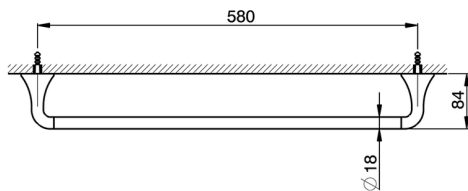

Toallero CHERIE_CE090102

MODELO **CE090102**

Toallero

ACABADOS DISPONIBLES

-  **21** 21 Cromo
-  **24** 24 Oro
-  **2B** 2B Niquel Brillo
-  **2P** 2P Oro Rosa

CARACTERÍSTICAS

Toallero CHERIE_CE090102

cisal

CE 09010 0 (CE 09010 2 - CE 09040 0 - CE 09071 0)

NR	DESCRIZIONE DESCRIPTION DESCRIPTION BESCREIBUNG DESCRIPCIÓN	N.CODICE NR.CODE CODE NO. WERSKNR. N.CÓDIGO	NR	DESCRIZIONE DESCRIPTION DESCRIPTION BESCREIBUNG DESCRIPCIÓN	N.CODICE NR.CODE CODE NO. WERSKNR. N.CÓDIGO	NR	DESCRIZIONE DESCRIPTION DESCRIPTION BESCREIBUNG DESCRIPCIÓN	N.CODICE NR.CODE CODE NO. WERSKNR. N.CÓDIGO
	Set di fissaggio saliscendi Set installation pour barre de douche							
1	Installation set for sliding shower Befestigungssatz fuer Brause Wandstange Juego de fijación barra deslizando	ZZ949740						
	Grano punta coppa inox M.5x6 Vis speciale inox M.5x6							
1-1	Screw-stainless steel M.5x6 Madenschraube M.5x6 Clavija con punta copa acero inoxidable M.5x6	ZZ940630						