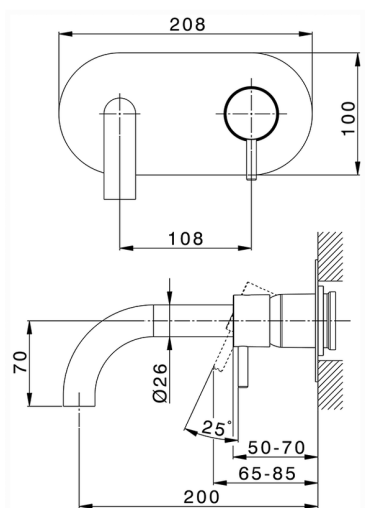

## Parte externa monomando lavabo de pared NUOVA LESS\_LN005510

MODELO **LN005510**

Parte externa monomando lavabo de pared, sin parte empotrada, caño L.200 mm, para art. Easy-Box ZA002450-ZA025510

### CARACTERÍSTICAS

Instalación **Empotrado**  
 Empotrado 1 **ZA002450**

## Parte esterna monomando lavabo de pared NUOVA LESS\_LN005510

LN005510

<https://es.cisal.it/parte-externa-monomando-lavabo-de-pared-nuova-less-ln005510>

2024-12-04