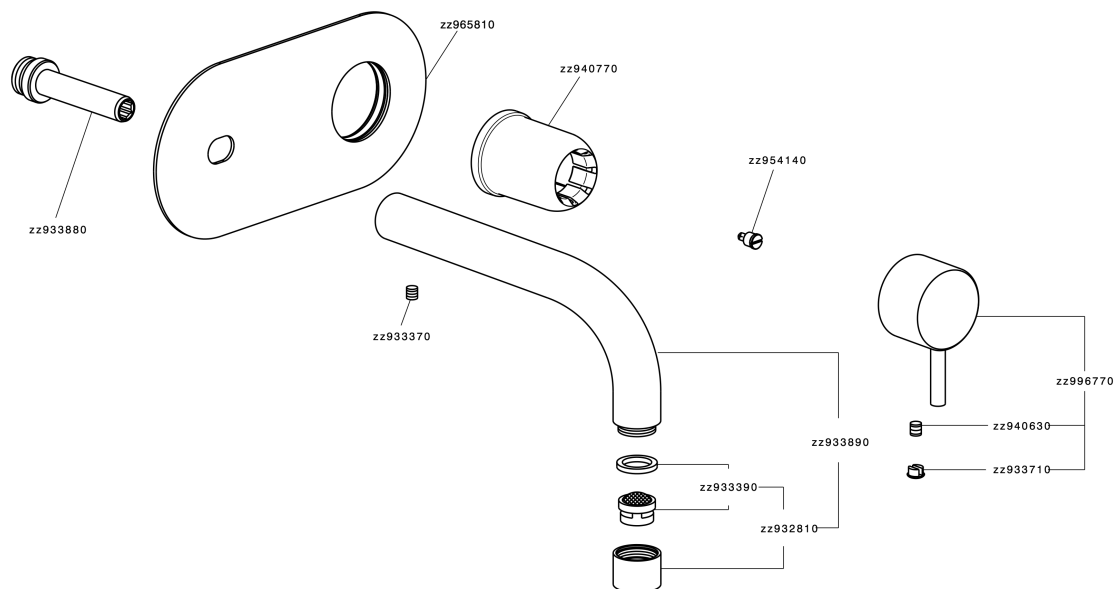

## Parte externa monomando lavabo de pared NUOVA LESS\_LN005510

MODELO **LN005510**

Parte externa monomando lavabo de pared, sin parte empotrada, caño L.200 mm, para art. Easy-Box ZA002450-ZA025510

### CARACTERÍSTICAS

Instalación **Empotrado**  
 Empotrado 1 **ZA002450**

## Parte esterna monomando lavabo de pared NUOVA LESS\_LN005510

LN005510

<https://es.cisal.it/parte-externa-monomando-lavabo-de-pared-nuova-less-ln005510>

2024-12-04