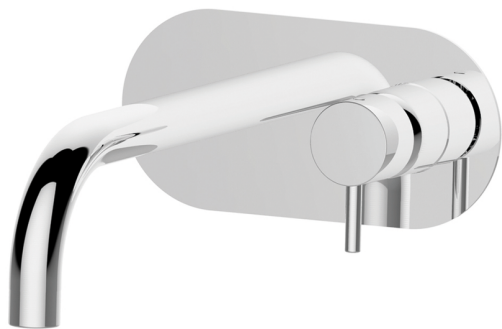

## Parte externa monomando lavabo de pared NUOVA LESS\_LN005510

MODELO **LN005510**

Parte externa monomando lavabo de pared, sin parte empotrada, caño L.200 mm, para art. Easy-Box ZA002450-ZA025510

### ACABADOS DISPONIBLES

-  **21** 21 Cromo
-  **2F** 2F Niquel Cepillado
-  **40** 40 Negro Mate
-  **4Q** 4Q Blanco Mate

### CARACTERÍSTICAS

Instalación **Empotrado**  
 Empotrado 1 **ZA002450**

## Parte esterna monomando lavabo de pared NUOVA LESS\_LN005510

LN005510

<https://es.cisal.it/parte-externa-monomando-lavabo-de-pared-nuova-less-ln005510>

2024-12-04