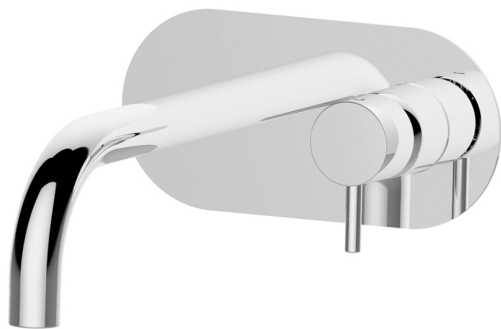

Parte externa monomando lavabo de pared NUOVA LESS_LN005510

MODELO **LN005510**

Parte externa monomando lavabo de pared,sin parte empotrada,caño L.200 mm,para art.Easy-Box ZA002450-ZA025510

ACABADOS DISPONIBLES

-  **21** 21 Cromo
-  **2F** 2F Niquel Cepillado
-  **40** 40 Negro Mate
-  **4Q** 4Q Blanco Mate

CARACTERÍSTICAS

Instalación **Empotrado**
Empotrado 1 **ZA002450**

Parte esterna monomando lavabo de pared NUOVA LESS_LN005510

LN005510

<https://es.cisal.it/parte-externa-monomando-lavabo-de-pared-nuova-less-ln005510>

2024-12-04