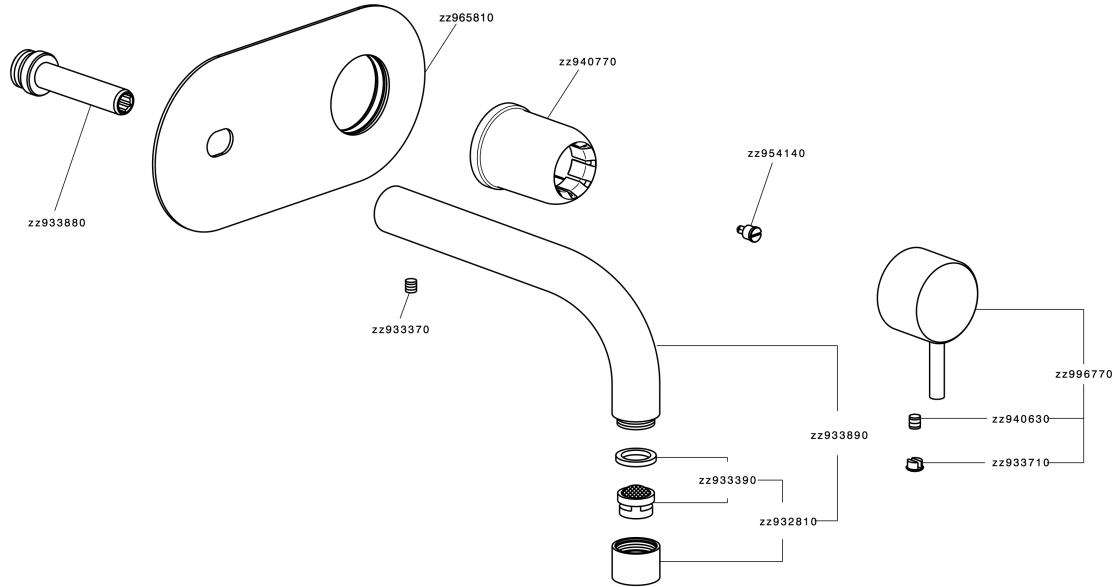

Parte externa monomando lavabo de pared NUOVA LESS_LN005510

MODELO **LN005510**

Parte externa monomando lavabo de pared,sin parte empotrada,caño L.200 mm,para art.Easy-Box ZA002450-ZA025510

ACABADOS DISPONIBLES

-  **21** 21 Cromo
-  **2F** 2F Niquel Cepillado
-  **40** 40 Negro Mate
-  **4Q** 4Q Blanco Mate

CARACTERÍSTICAS

Instalación **Empotrado**
Empotrado 1 **ZA002450**

Parte esterna monomando lavabo de pared NUOVA LESS_LN005510

LN005510

<https://es.cisal.it/parte-externa-monomando-lavabo-de-pared-nuova-less-ln005510>

2024-12-04