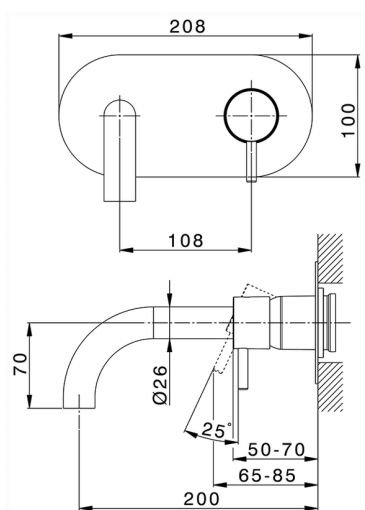

Parte externa monomando lavabo de pared NUOVA LESS_LN005510

MODELO **LN005510**

Parte externa monomando lavabo de pared,sin parte empotrada,caño L.200 mm,para art.Easy-Box ZA002450-ZA025510

ACABADOS DISPONIBLES

-  **21** 21 Cromo
-  **2F** 2F Niquel Cepillado
-  **40** 40 Negro Mate
-  **4Q** 4Q Blanco Mate

CARACTERÍSTICAS

Instalación **Empotrado**
Empotrado 1 **ZA002450**

Parte esterna monomando lavabo de pared NUOVA LESS_LN005510

LN005510

<https://es.cisal.it/parte-externa-monomando-lavabo-de-pared-nuova-less-ln005510>

2024-12-04