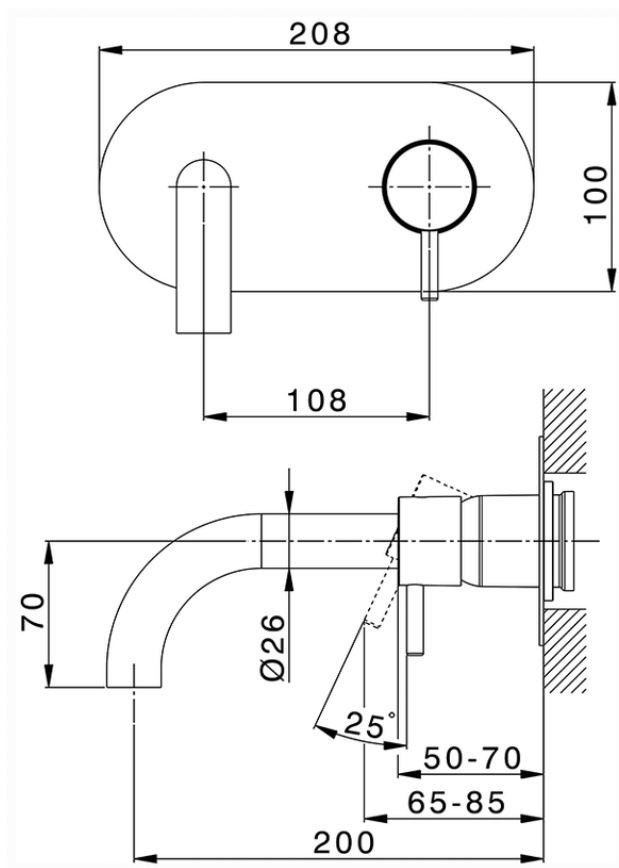

Parte esterna monomando lavabo de pared NUOVA LESS_LN005510

LN005510

<https://es.cisal.it/parte-externa-monomando-lavabo-de-pared-nuova-less-ln005510>

2024-12-04