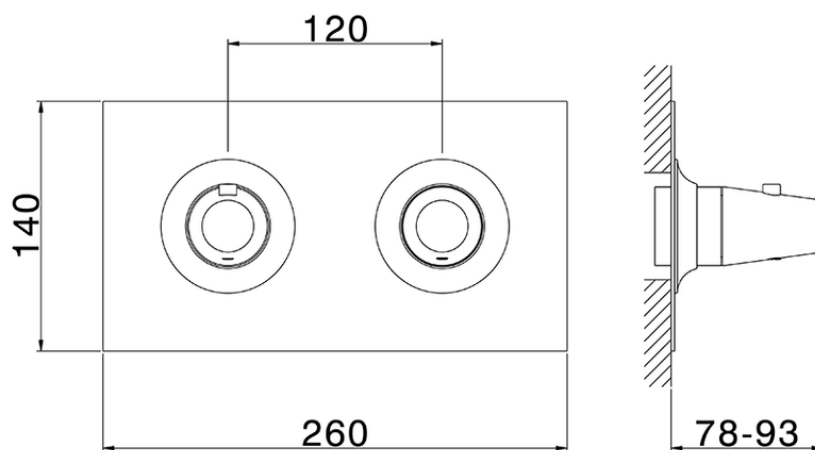

Parte externa termostático ducha emp. 2 salidas VITA_VI019140

VI019140

<https://es.cisal.it/parte-externa-termostatico-ducha-emp-2-salidas-vita-vi019140>

ZA019140

<https://es.cisal.it/parte-empotrada-termostatico-ducha-2-salidas-empotrado-za019140>