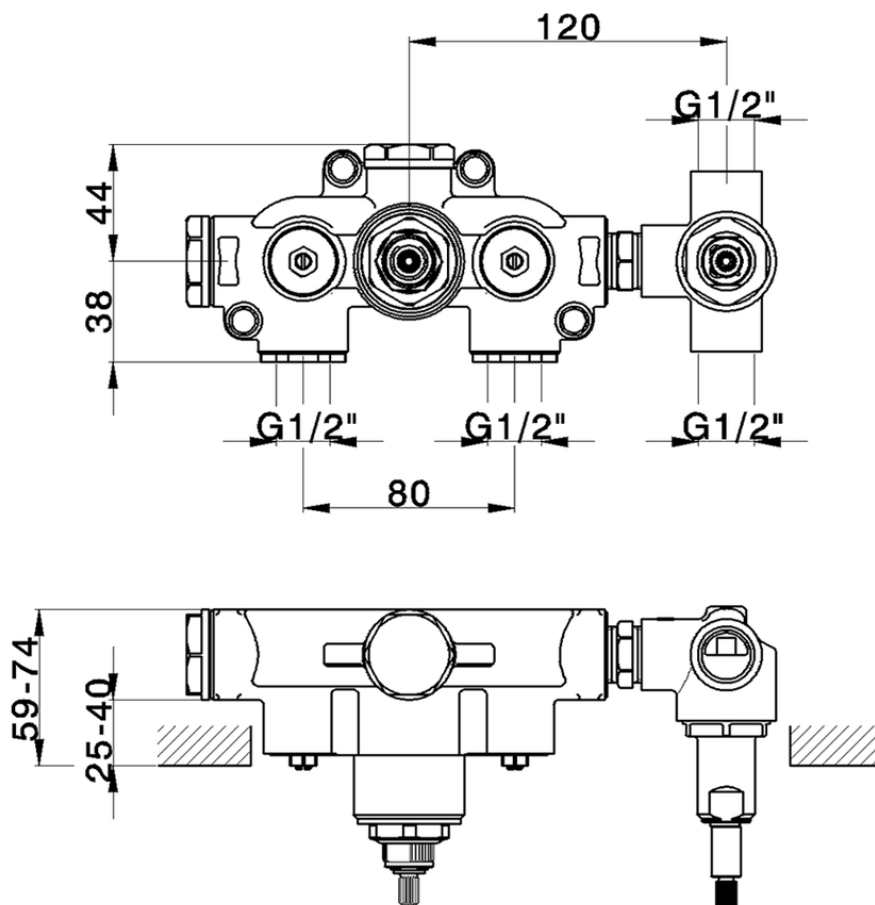

Parte externa termostático ducha emp. 2 salidas VITA_VI019140

VI019140

<https://es.cisal.it/parte-externa-termostatico-ducha-emp-2-salidas-vita-vi019140>

ZA019140

<https://es.cisal.it/parte-empotrada-termostatico-ducha-2-salidas-empotrado-za019140>