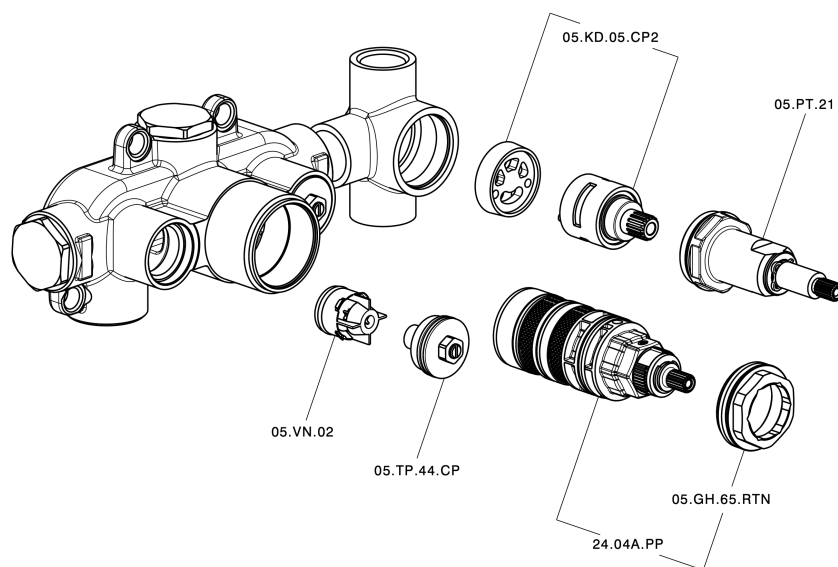

Parte externa termostático ducha emp. 2 salidas VITA_VI019140

VI019140

<https://es.cisal.it/parte-externa-termostatico-ducha-emp-2-salidas-vita-vi019140>

Parte empotrada termostático ducha 2 salidas EMPOTRADO_ZA019140

ZA019140

<https://es.cisal.it/parte-empotrada-termostatico-ducha-2-salidas-empotrado-za019140>

2026-04-30