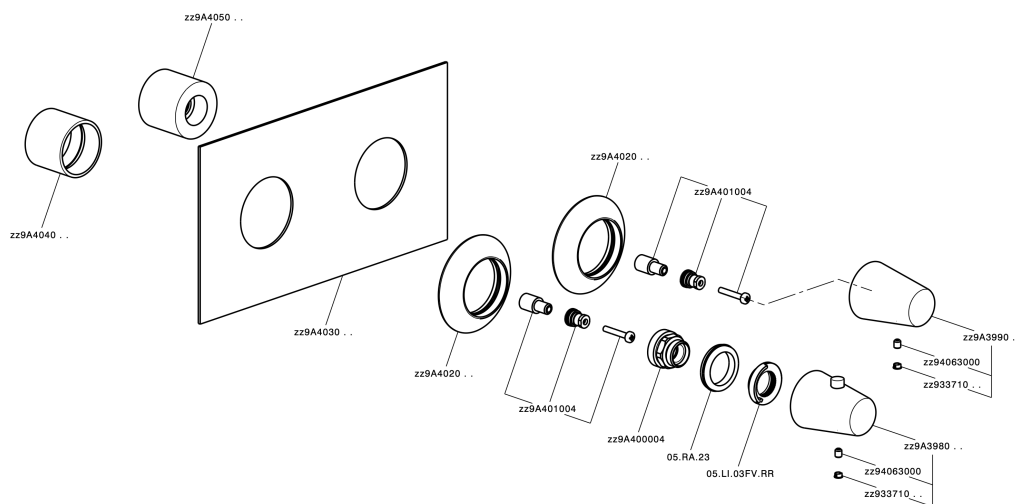

Parte externa termostático ducha emp. 2 salidas VITA_VI019140

VI019140

<https://es.cisal.it/parte-externa-termostatico-ducha-emp-2-salidas-vita-vi019140>

Parte empotrada termostático ducha 2 salidas EMPOTRADO_ZA019140

ZA019140

<https://es.cisal.it/parte-empotrada-termostatico-ducha-2-salidas-empotrado-za019140>

2026-04-30