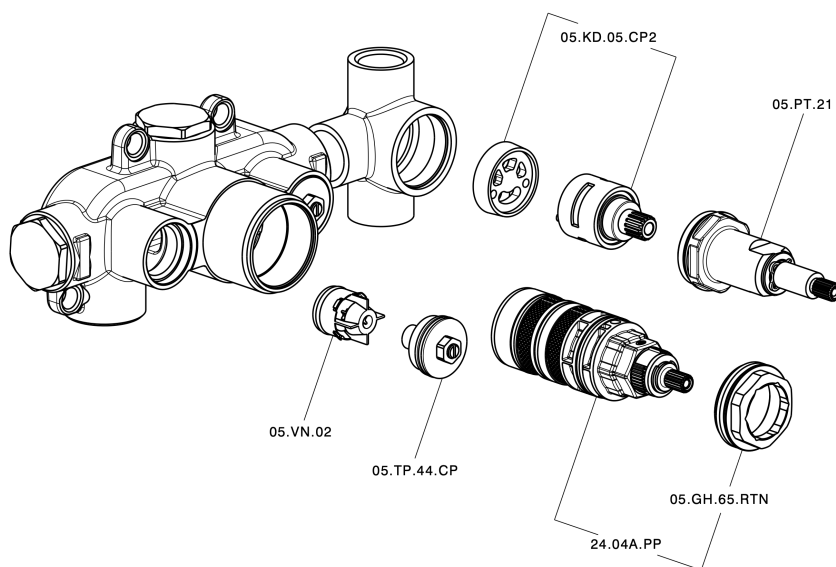

## Parte externa termostático ducha emp. 2 salidas VITA\_VI019140

VI019140

<https://es.cisal.it/parte-externa-termostatico-ducha-emp-2-salidas-vita-vi019140>

## Parte empotrada termostático ducha 2 salidas EMPOTRADO\_ZA019140

ZA019140

<https://es.cisal.it/parte-empotrada-termostatico-ducha-2-salidas-empotrado-za019140>

2026-06-19