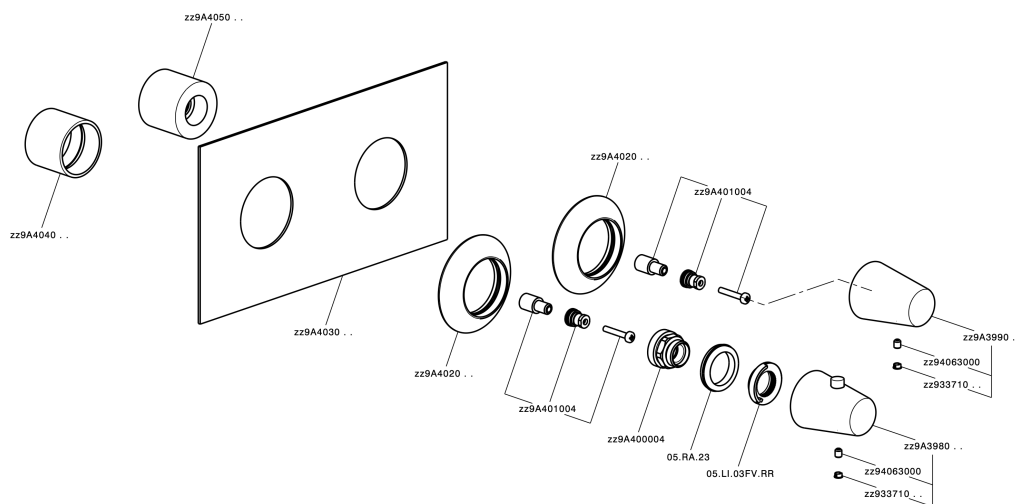

## Parte externa termostático ducha emp. 2 salidas VITA\_VI019140

VI019140

<https://es.cisal.it/parte-externa-termostatico-ducha-emp-2-salidas-vita-vi019140>

## Parte empotrada termostático ducha 2 salidas EMPOTRADO\_ZA019140

ZA019140

<https://es.cisal.it/parte-empotrada-termostatico-ducha-2-salidas-empotrado-za019140>

2026-06-19