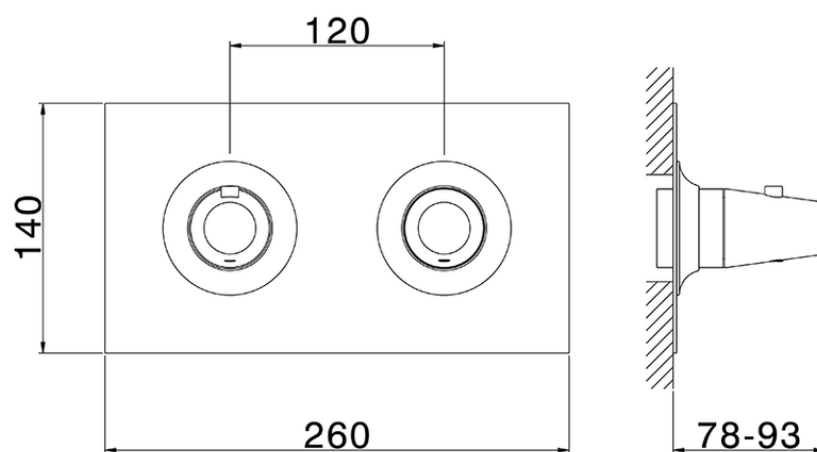

**Parte externa termostático ducha emp. 2 salidas VITA\_VI019140**

VI019140

<https://es.cisal.it/parte-externa-termostatico-ducha-emp-2-salidas-vita-vi019140>

ZA019140

<https://es.cisal.it/parte-empotrada-termostatico-ducha-2-salidas-empotrado-za019140>