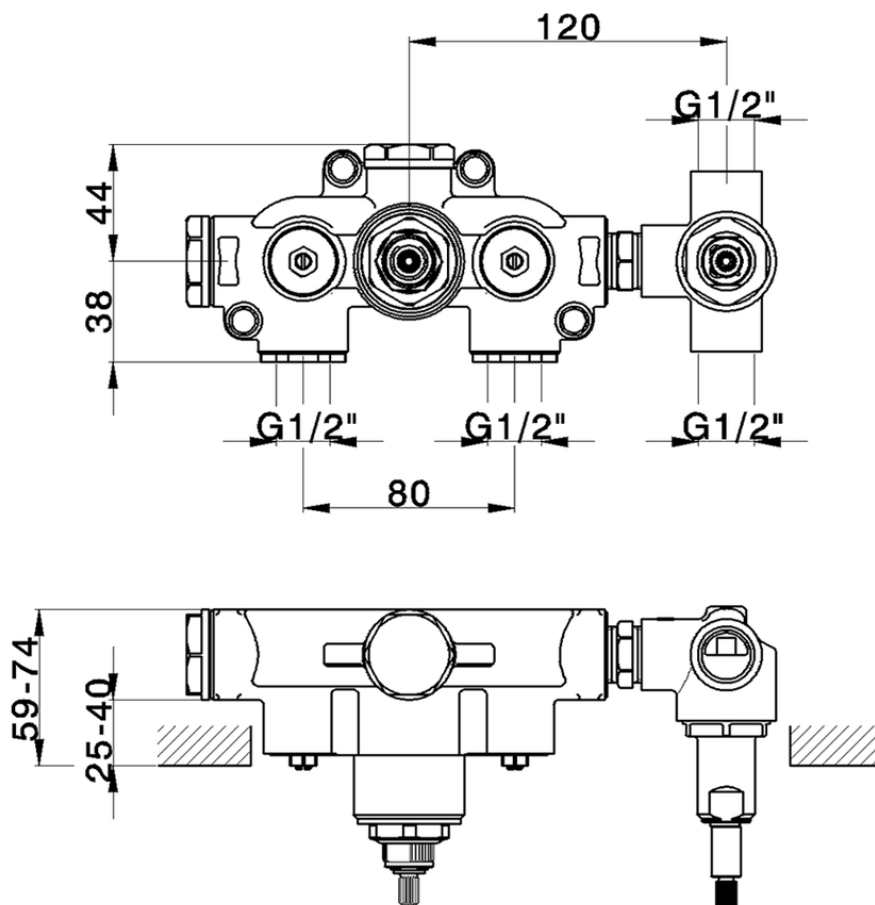

**Parte externa termostático ducha emp. 2 salidas VITA\_VI019140**

VI019140

<https://es.cisal.it/parte-externa-termostatico-ducha-emp-2-salidas-vita-vi019140>

ZA019140

<https://es.cisal.it/parte-empotrada-termostatico-ducha-2-salidas-empotrado-za019140>