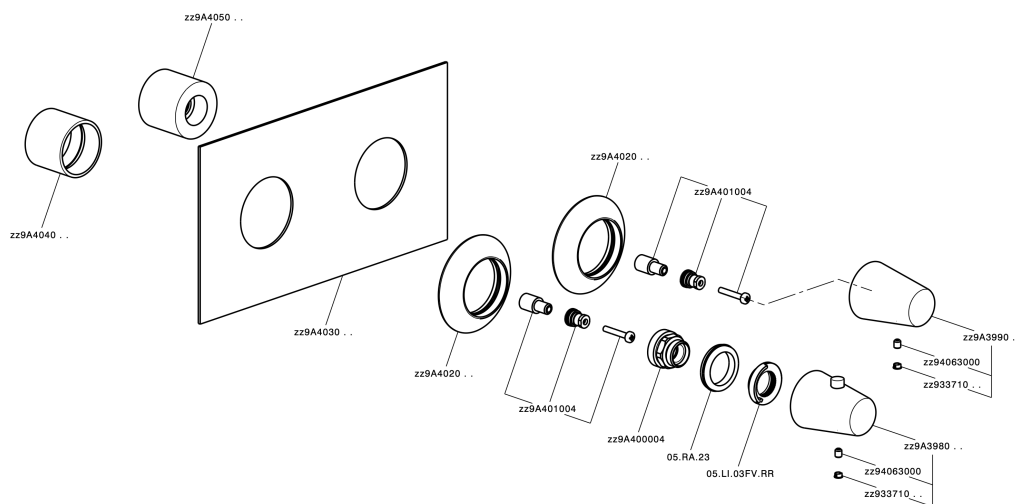

Parte externa termostático ducha emp. 2 salidas VITA_VI019140

VI019140

<https://es.cisal.it/parte-externa-termostatico-ducha-emp-2-salidas-vita-vi019140>

Parte empotrada termostático ducha 2 salidas EMPOTRADO_ZA019140

ZA019140

<https://es.cisal.it/parte-empotrada-termostatico-ducha-2-salidas-empotrado-za019140>

2026-06-20