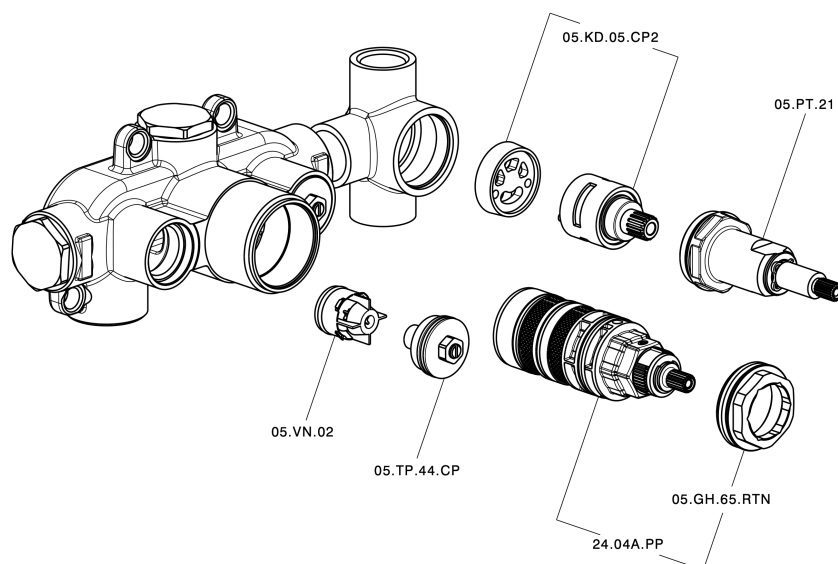

Parte externa termostático ducha emp. 2 salidas VITA_VI019140

VI019140

<https://es.cisal.it/parte-externa-termostatico-ducha-emp-2-salidas-vita-vi019140>

Parte empotrada termostático ducha 2 salidas EMPOTRADO_ZA019140

ZA019140

<https://es.cisal.it/parte-empotrada-termostatico-ducha-2-salidas-empotrado-za019140>

2026-06-20