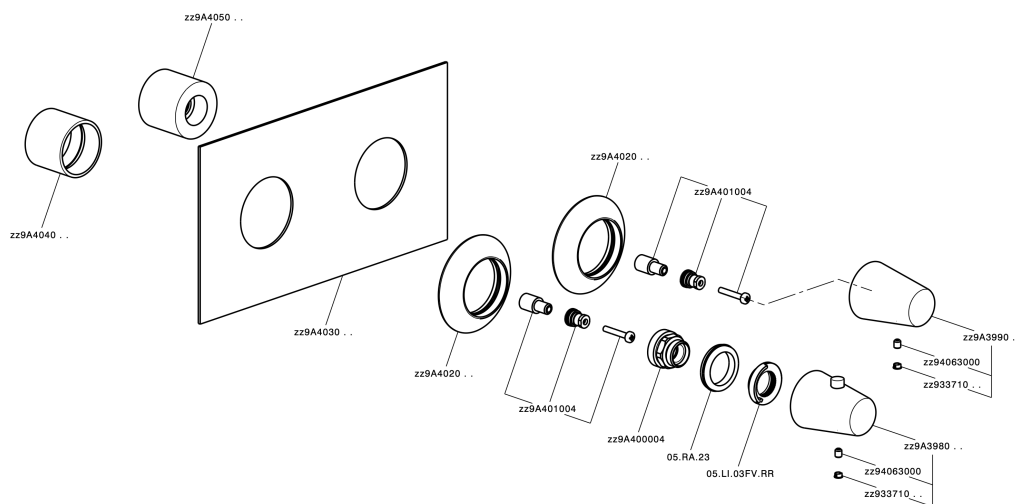

Parte externa termostático ducha emp. 2 salidas VITA_VI019140

VI019140

<https://es.cisal.it/parte-externa-termostatico-ducha-emp-2-salidas-vita-vi019140>

Parte empotrada termostático ducha 2 salidas EMPOTRADO_ZA019140

ZA019140

<https://es.cisal.it/parte-empotrada-termostatico-ducha-2-salidas-empotrado-za019140>

2026-04-29