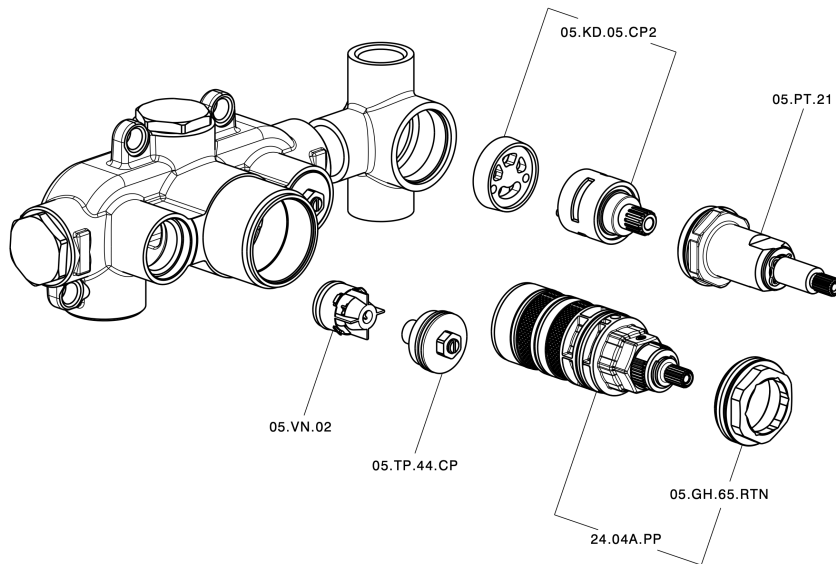

Parte externa termostático ducha emp. 2 salidas VITA_VI019140

VI019140

<https://es.cisal.it/parte-externa-termostatico-ducha-emp-2-salidas-vita-vi019140>

Parte empotrada termostático ducha 2 salidas EMPOTRADO_ZA019140

ZA019140

<https://es.cisal.it/parte-empotrada-termostatico-ducha-2-salidas-empotrado-za019140>

2026-04-29