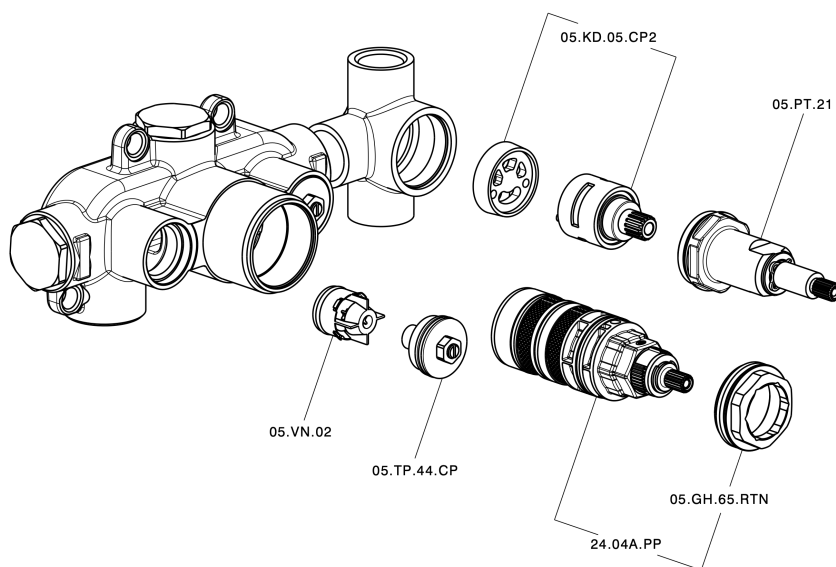

Parte externa termostático ducha emp. 2 salidas VITA_VI019140

VI019140

<https://es.cisal.it/parte-externa-termostatico-ducha-emp-2-salidas-vita-vi019140>

Parte empotrada termostático ducha 2 salidas EMPOTRADO_ZA019140

ZA019140

<https://es.cisal.it/parte-empotrada-termostatico-ducha-2-salidas-empotrado-za019140>

2026-06-19