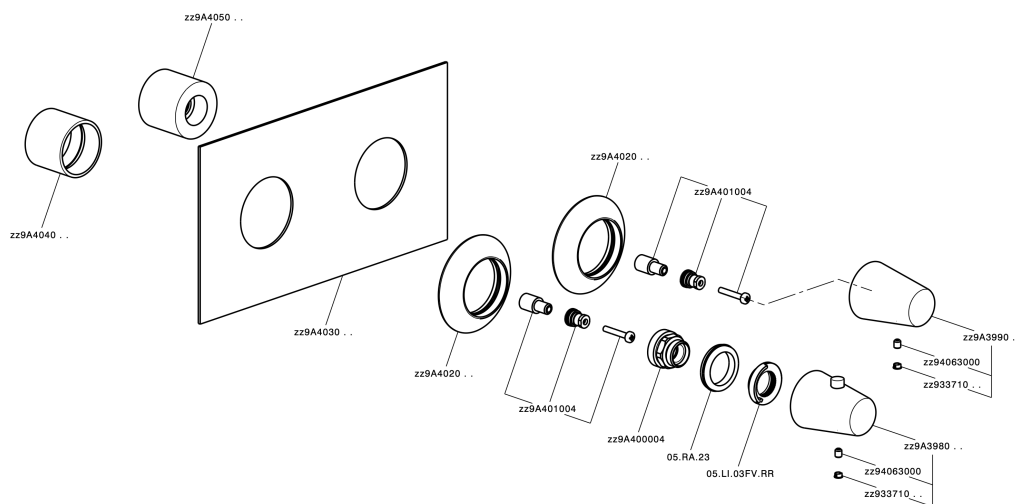

Parte externa termostático ducha emp. 2 salidas VITA_VI019140

VI019140

<https://es.cisal.it/parte-externa-termostatico-ducha-emp-2-salidas-vita-vi019140>

Parte empotrada termostático ducha 2 salidas EMPOTRADO_ZA019140

ZA019140

<https://es.cisal.it/parte-empotrada-termostatico-ducha-2-salidas-empotrado-za019140>

2026-06-19