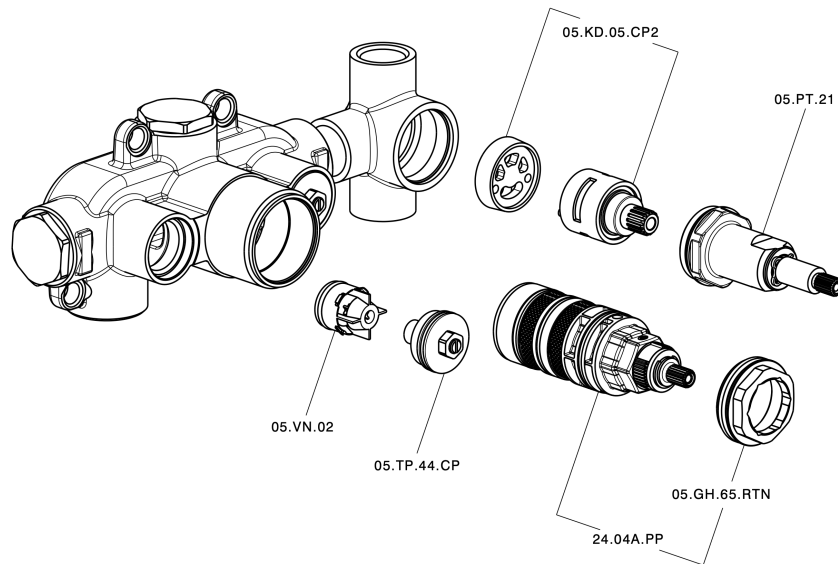

## Parte externa termostático ducha emp. 2 salidas VITA\_VI019140

VI019140

<https://es.cisal.it/parte-externa-termostatico-ducha-emp-2-salidas-vita-vi019140>

## Parte empotrada termostático ducha 2 salidas EMPOTRADO\_ZA019140

ZA019140

<https://es.cisal.it/parte-empotrada-termostatico-ducha-2-salidas-empotrado-za019140>

2026-04-29