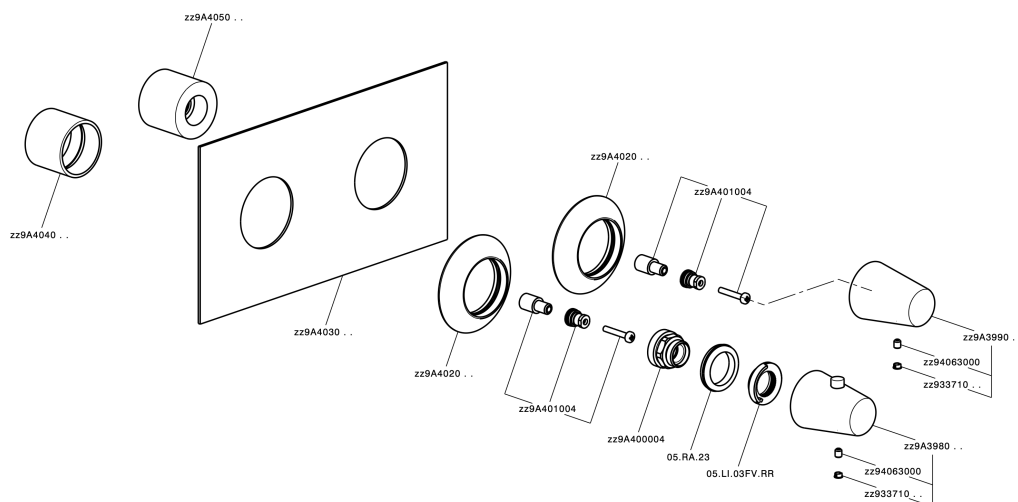

## Parte externa termostático ducha emp. 2 salidas VITA\_VI019140

VI019140

<https://es.cisal.it/parte-externa-termostatico-ducha-emp-2-salidas-vita-vi019140>

## Parte empotrada termostático ducha 2 salidas EMPOTRADO\_ZA019140

ZA019140

<https://es.cisal.it/parte-empotrada-termostatico-ducha-2-salidas-empotrado-za019140>

2026-04-29