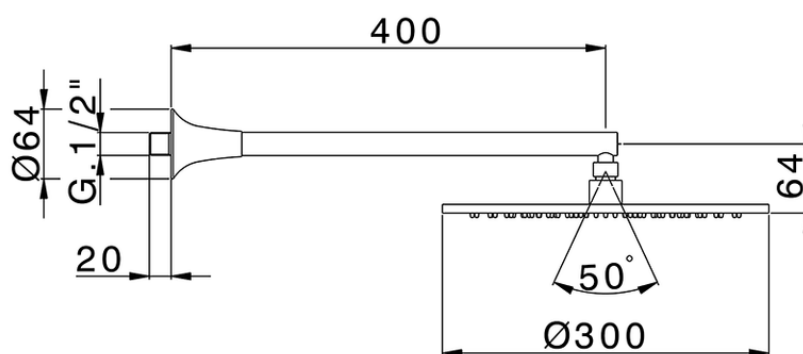

**Brazo ducha con rociador VITA\_VI013190**

VI013190

<https://es.cisal.it/brazo-ducha-con-rociador-vita-vi013190>

2024-11-27