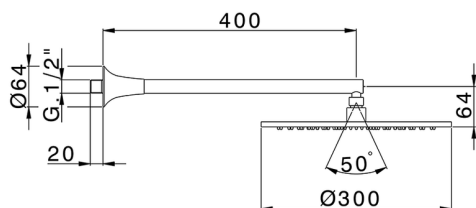

Brazo ducha con rociador VITA_VI013190

MODELO **VI013190**

Brazo ducha con rociador, rociador redondo Ø 300 mm es.8 mm de LATÓN, brazo ducha L.400 mm

ACABADOS DISPONIBLES

-  **21** 21 Cromo
-  **2Q** 2Q Black Titanium
-  **40** 40 Negro Mate
-  **4Q** 4Q Blanco Mate