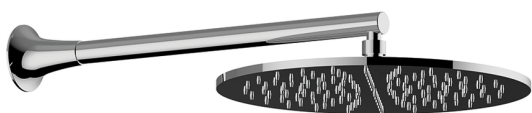

Brazo ducha con rociador VITA_VI013190

MODELO **VI013190**

Brazo ducha con rociador, rociador redondo Ø 300 mm es.8 mm de LATÓN, brazo ducha L.400 mm

ACABADOS DISPONIBLES

-  **21** 21 Cromo
-  **2Q** 2Q Black Titanium
-  **40** 40 Negro Mate
-  **4Q** 4Q Blanco Mate