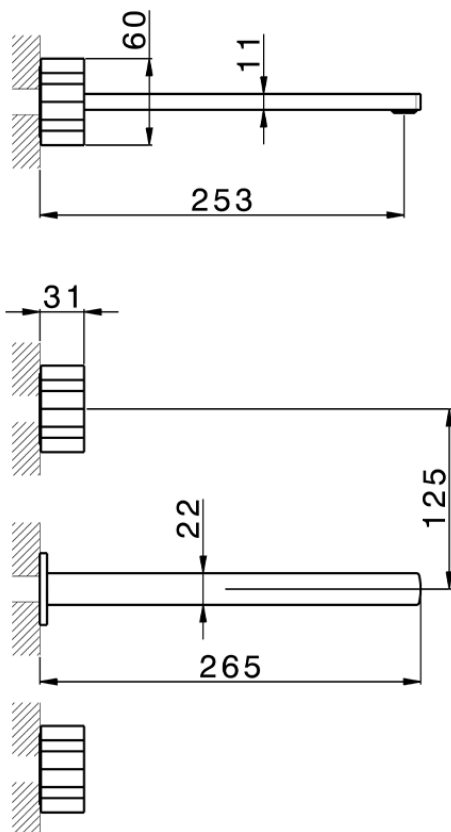

Parte externa lavabo de pared MARBLE X32_X6013511

X6013511

<https://es.cisal.it/parte-externa-lavabo-de-pared-marble-x32-x6013511>

Serie's code	Size XX
CX 1351	20-35
CF 1351	20-35
CX 0331	20-35
CF 0331	20-35
CX 0200	20-35
CF 0200	20-35
BA 1351	20-35
GS 1351	20-35
GL 1351	20-35
MN 1351	20-35
LN 1351	20-35
LV 1351	33-48
LY 1351	33-48
CU 1351	33-48
SM 1351	30-45
AA 1351	10-30
AC 1351	10-30
AR 1351	15-25
PZ 1351	10-30
RG 1351	10-30
TS 1351	10-30
VT 1351	10-30
CS 1351	10-30
WA 1351	45-68
X1 1351	33-45
X2 1351	33-45
X3 1351	33-45
X4 1351	33-45
X5 1351	33-45
RI 1351	20-35
RM 1351	20-35

Limiti di tolleranza superficie piastrelle
 Adjustment limits for finished tile surface
 Limites de tolérance surface carrelage
 Fliesenoberfläche
 Superficie del azulejo

ZA033510

<https://es.cisal.it/parte-empotrada-lavabo-de-pared-empotrado-za033510>