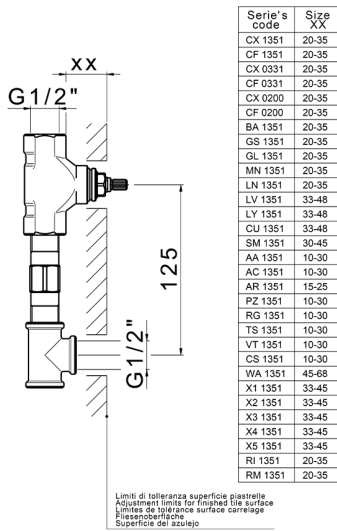

**5X** 5X Acero Cepillado/Mármol Negro Marquina

CARACTERÍSTICAS

Instalación **Empotrado**

Empotrado 1 **ZA033510**

## Parte empotrada lavabo de pared EMPOTRADO\_ZA033510

MODELO **ZA033510**

Parte empotrada lavabo de pared, con dos monturas de apertura hacia la derecha

ACABADOS DISPONIBLES

CARACTERÍSTICAS

Empotrado **1**