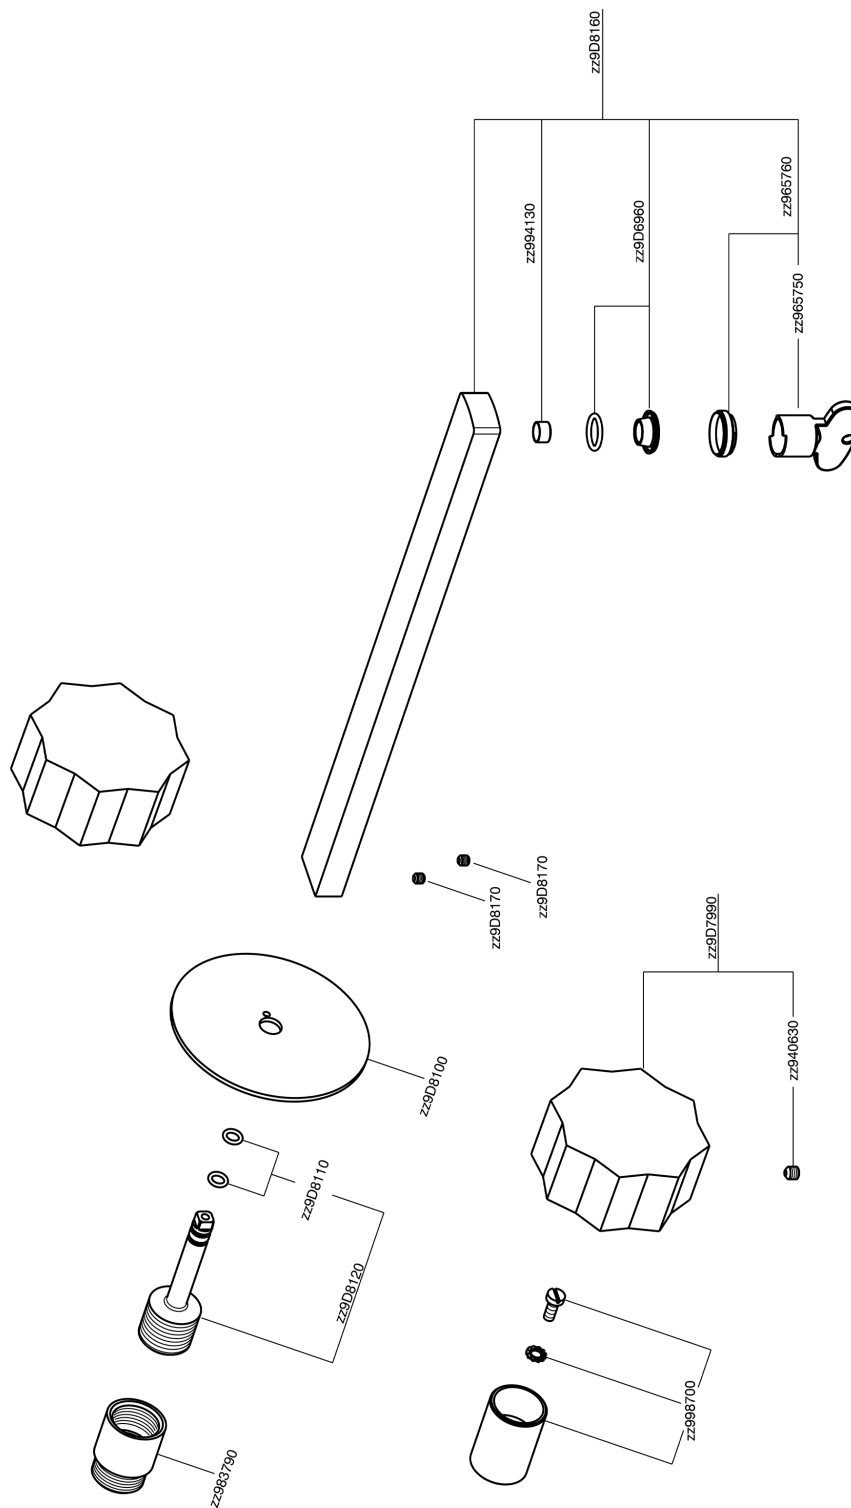

## Parte externa lavabo de pared MARBLE X32\_X6013511

MODELO **X6013511**

Parte externa lavabo de pared, sin parte empotrada, para art. ZA033510, con manetas de mármol, Inox AISI 316L

ACABADOS DISPONIBLES

**5X** 5X Acero Cepillado/Mármol Negro Marquina

CARACTERÍSTICAS

Instalación **Empotrado**

Empotrado 1 **ZA033510**

## Parte externa lavabo de pared MARBLE X32\_X6013511

X6013511

<https://es.cisal.it/parte-externa-lavabo-de-pared-marble-x32-x6013511>

## Parte empotrada lavabo de pared EMPOTRADO\_ZA033510

MODELO **ZA033510**

Parte empotrada lavabo de pared, con dos monturas de apertura hacia la derecha

ACABADOS DISPONIBLES

CARACTERÍSTICAS

Empotrado **1**