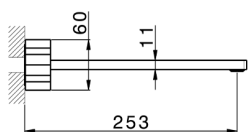

## Parte externa lavabo de pared MARBLE X32\_X6013511

MODELO **X6013511**

Parte externa lavabo de pared, sin parte empotrada, para art. ZA033510, con manetas de mármol, Inox AISI 316L

ACABADOS DISPONIBLES

**5X** 5X Acero Cepillado/Mármol Negro Marquina

CARACTERÍSTICAS

Instalación **Empotrado**

Empotrado 1 **ZA033510**

## Parte empotrada lavabo de pared EMPOTRADO\_ZA033510

MODELO **ZA033510**

Parte empotrada lavabo de pared, con dos monturas de apertura hacia la derecha

ACABADOS DISPONIBLES

CARACTERÍSTICAS

Empotrado **1**