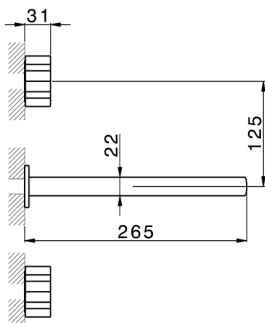

## Parte externa lavabo de pared MARBLE X32\_X6013511

MODELO **X6013511**

Parte externa lavabo de pared, sin parte empotrada, para art. ZA033510, con manetas de mármol, Inox AISI 316L

ACABADOS DISPONIBLES

**5X** 5X Acero Cepillado/Mármol Negro Marquina

CARACTERÍSTICAS

Instalación **Empotrado**

Empotrado 1 **ZA033510**

## Parte empotrada lavabo de pared EMPOTRADO\_ZA033510

MODELO **ZA033510**

Parte empotrada lavabo de pared, con dos monturas de apertura hacia la derecha

ACABADOS DISPONIBLES

CARACTERÍSTICAS

Empotrado **1**