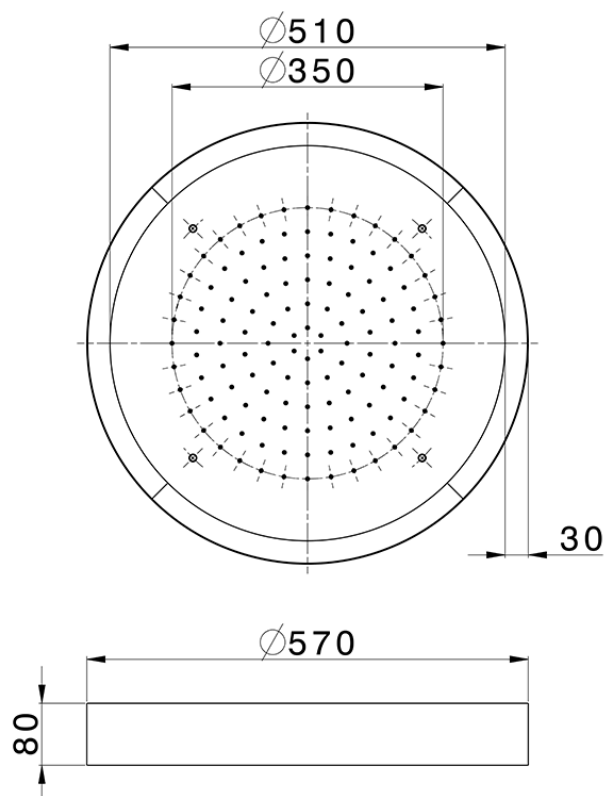

Rociador de techo con cromoterapia Ø 570 mm ZEN SHOWER_ZS0C0145

ZS0C0145

<https://es.cisal.it/rociador-de-techo-con-cromoterapia-o-570-mm-zen-shower-zs0c0145>

2024-12-22