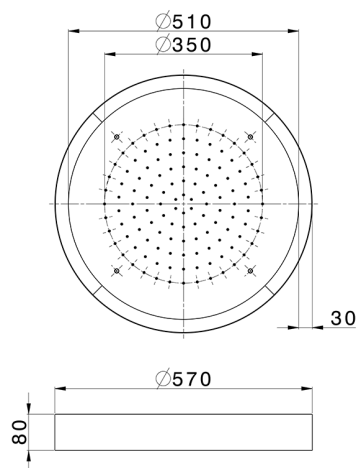

## Rociador de techo con cromoterapia Ø 570 mm ZEN SHOWER\_ZS0C0145

MODELO **ZS0C0145**

Rociador de techo con cromoterapia Ø 570 mm, con cubierta exterior blanca, funciones lluvia, cromoterapia, con teclado empotrado, acero inoxidable AISI 304