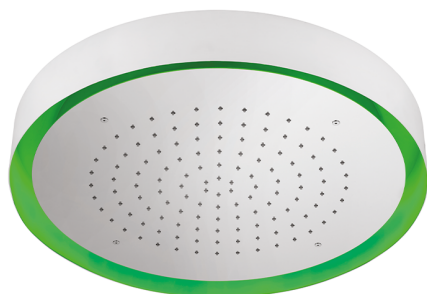

## Rociador de techo con cromoterapia Ø 570 mm ZEN SHOWER\_ZS0C0145

MODELO **ZS0C0145**

Rociador de techo con cromoterapia Ø 570 mm, con cubierta exterior blanca, funciones lluvia, cromoterapia, con teclado empotrado, acero inoxidable AISI 304

### ACABADOS DISPONIBLES

-  **40** 40 Negro Mate
-  **4Q** 4Q Blanco Mate
-  **D1** D1 Inox Cepillado
-  **D2** D2 Inox brillo