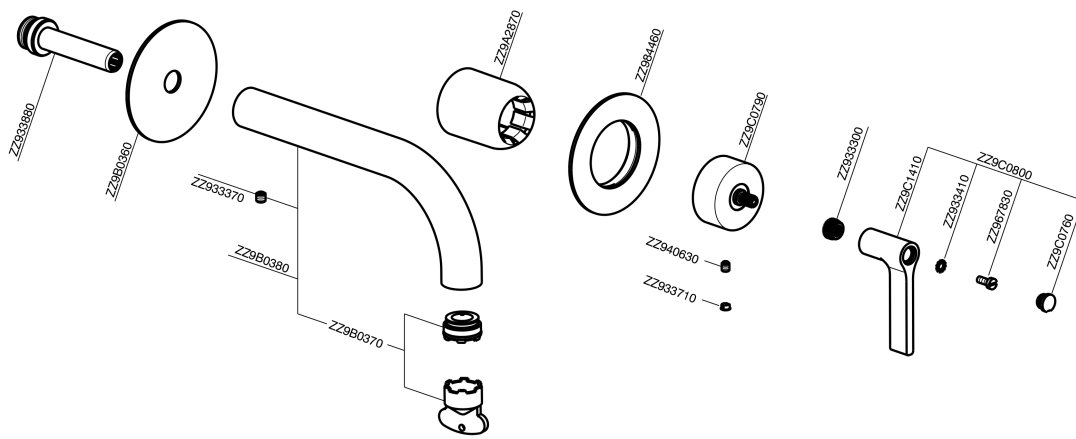

Parte esterna monomando lavabo de pared GRACE\_GC005510

GC005510

<https://es.cisal.it/parte-externa-monomando-lavabo-de-pared-grace-gc005510>

2024-12-04