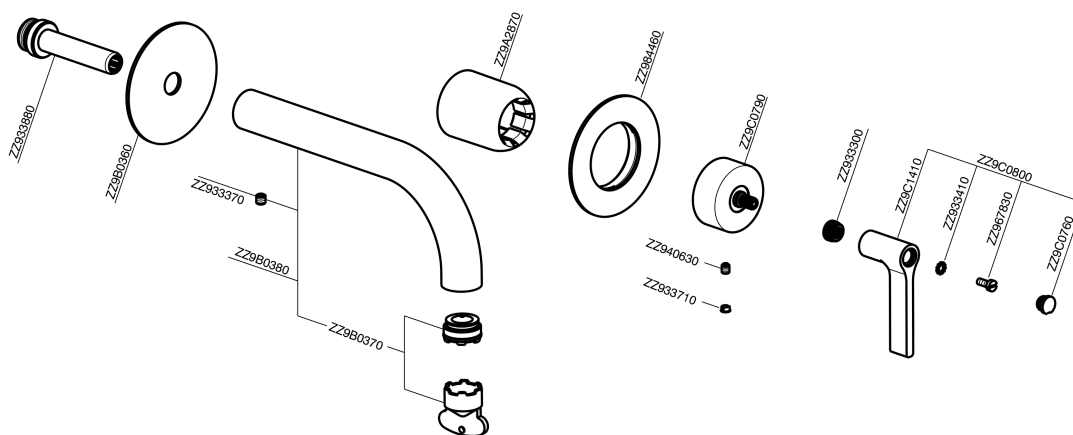

Parte externa monomando lavabo de pared GRACE_GC005510

GC005510

<https://es.cisal.it/parte-externa-monomando-lavabo-de-pared-grace-gc005510>

2025-01-15