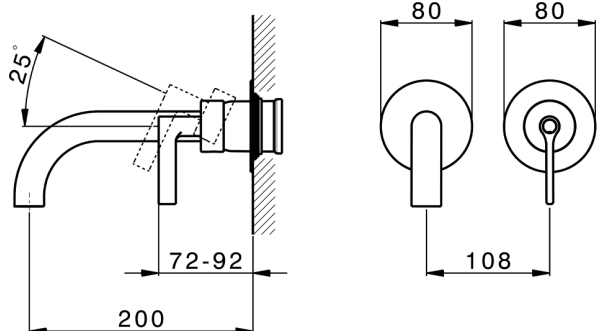

Parte externa monomando lavabo de pared GRACE_GC005510

MODELO **GC005510**

Parte externa monomando lavabo de pared, sin parte empotrada, caño L.200 mm, para art. Easy-Box ZA002450-ZA025510

ACABADOS DISPONIBLES

-  **21** 21 Cromo
-  **2F** 2F Niquel Cepillado
-  **2W** 2W Oro Cepillado
-  **5H** 5H Dark Brass Brushed
-  **5L** 5L Brushed Black Titanium
-  **6T** 6T Cromo/Negro Mate

CARACTERÍSTICAS

Instalación	Empotrado
Empotrado 1	ZA002450

Parte externa monomando lavabo de pared GRACE_GC005510

GC005510

<https://es.cisal.it/parte-externa-monomando-lavabo-de-pared-grace-gc005510>

2025-01-15