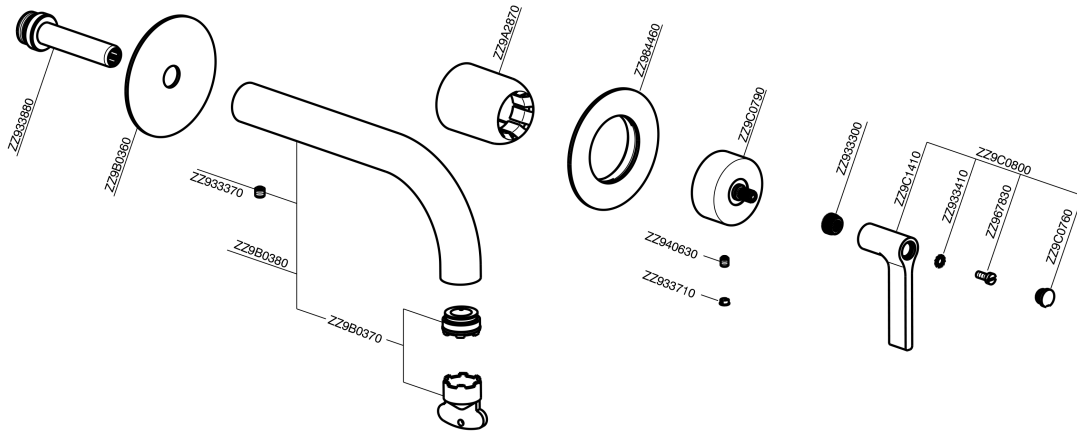

Parte externa monomando lavabo de pared GRACE_GC005510

MODELO **GC005510**

Parte externa monomando lavabo de pared, sin parte empotrada, caño L.200 mm, para art. Easy-Box ZA002450-ZA025510

ACABADOS DISPONIBLES

-  **21** 21 Cromo
-  **2F** 2F Niquel Cepillado
-  **2W** 2W Oro Cepillado
-  **5H** 5H Dark Brass Brushed
-  **5L** 5L Brushed Black Titanium
-  **6T** 6T Cromo/Negro Mate

CARACTERÍSTICAS

Instalación	Empotrado
Empotrado 1	ZA002450

Parte externa monomando lavabo de pared GRACE_GC005510

GC005510

<https://es.cisal.it/parte-externa-monomando-lavabo-de-pared-grace-gc005510>

2025-01-15