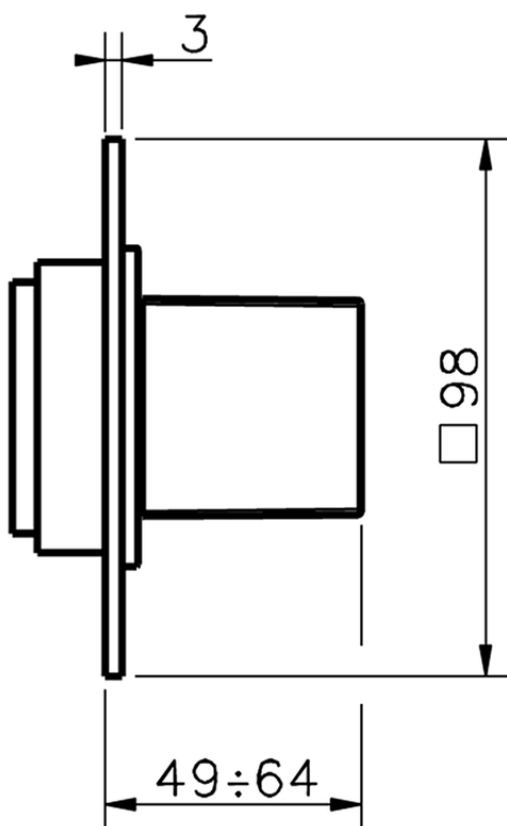

Parte externa llave de paso ROADSTER ACCENT_RA003310

RA003310

<https://es.cisal.it/parte-externa-llave-de-paso-roadster-accentra003310>

Piastra/Plate/Plaque/Platte/Placa
 2-3mm: XX 31-46 YY 80-95
 10mm: XX 25-40 YY 76-91

ZA003340

<https://es.cisal.it/parte-empotrada-llave-de-paso-1-2-empotradoza003340>

Piastra/Plate/Plaque/Platte/Placa
 2-3mm: XX 31-46 YY 80-95
 10mm: XX 25-40 YY 76-91

ZA003330

<https://es.cisal.it/parte-empotrada-llave-de-paso-3-4-empotradoza003330>