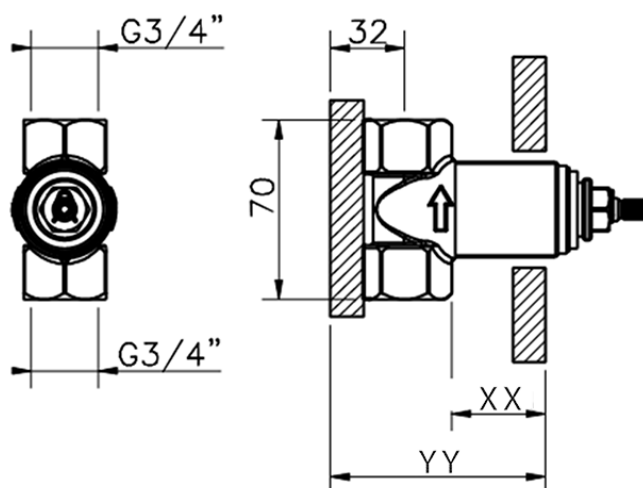

Parte externa llave de paso ROADSTER ACCENT_RA003310

RA003310

<https://es.cisal.it/parte-externa-llave-de-paso-roadster-accentra003310>

Piastra/Plate/Plaque/Platte/Placa
 2-3mm: XX 31-46 YY 80-95
 10mm: XX 25-40 YY 76-91

ZA003340

<https://es.cisal.it/parte-empotrada-llave-de-paso-1-2-empotradoza003340>

Piastra/Plate/Plaque/Platte/Placa
 2-3mm: XX 31-46 YY 80-95
 10mm: XX 25-40 YY 76-91

ZA003330

<https://es.cisal.it/parte-empotrada-llave-de-paso-3-4-empotradoza003330>