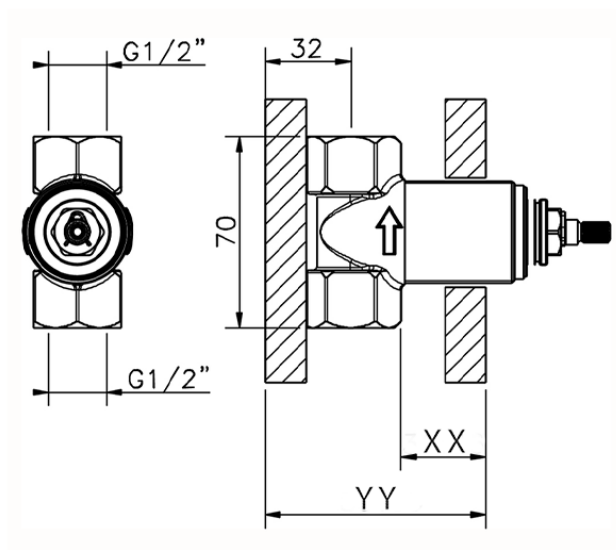

Parte externa llave de paso ROADSTER ACCENT_RA003310

RA003310

<https://es.cisal.it/parte-externa-llave-de-paso-roadster-accentra003310>

Piastra/Plate/Plaque/Platte/Placa
 2-3mm: XX 31-46 YY 80-95
 10mm: XX 25-40 YY 76-91

ZA003340

<https://es.cisal.it/parte-empotrada-llave-de-paso-1-2-empotradoza003340>

Piastra/Plate/Plaque/Platte/Placa
 2-3mm: XX 31-46 YY 80-95
 10mm: XX 25-40 YY 76-91

ZA003330

<https://es.cisal.it/parte-empotrada-llave-de-paso-3-4-empotradoza003330>