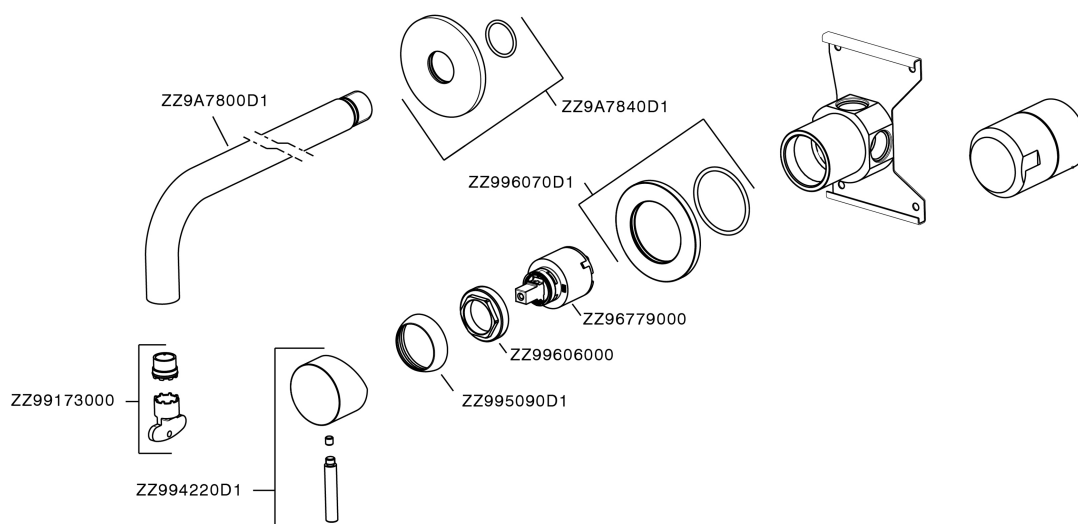

Lavabo monomando de pared XION_XI002511

XI002511

<https://es.cisal.it/lavabo-monomando-de-pared-xion-xi002511>

2026-06-14