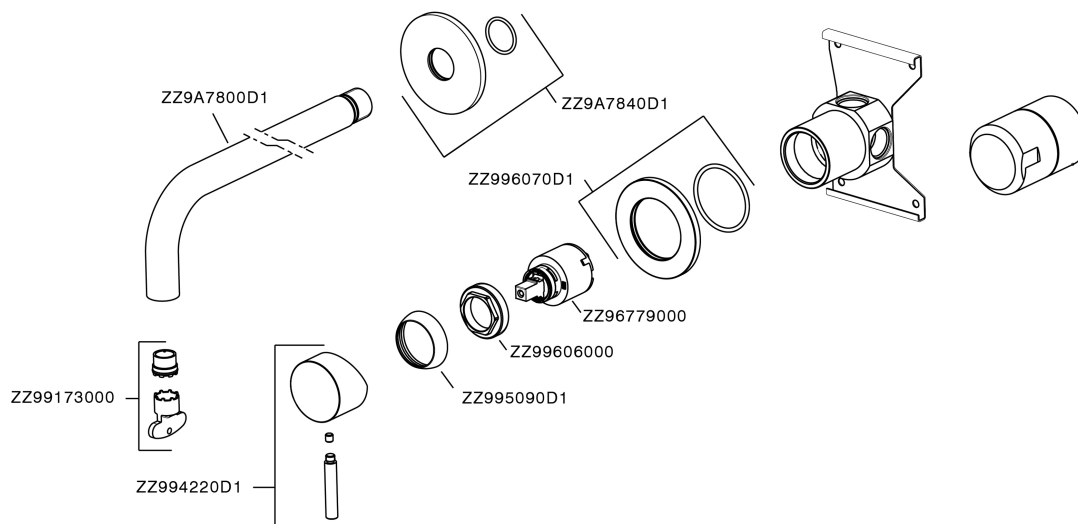

Lavabo monomando de pared XION_XI002511

XI002511

<https://es.cisal.it/lavabo-monomando-de-pared-xion-xi002511>

2026-04-30