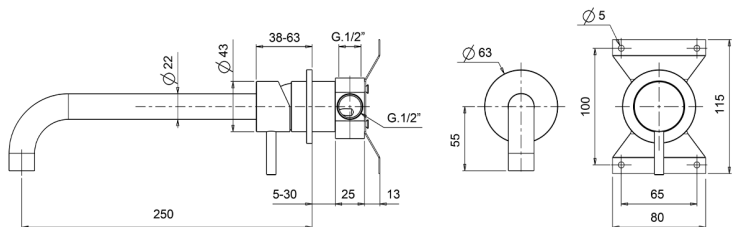

Lavabo monomando de pared XION_XI002511

MODELO **XI002511**

Lavabo monomando de pared, comprensivo de parte empotrada, caño L.250 mm, Inox AISI 316L

ACABADOS DISPONIBLES

D1 D1 Inox Cepillado

CARACTERÍSTICAS

Recambio Cartucho **ZZ96779000**

Cartucho Monomando 35 mm

Lavabo monomando de pared XION_XI002511

XI002511

<https://es.cisal.it/lavabo-monomando-de-pared-xion-xi002511>

2026-06-14