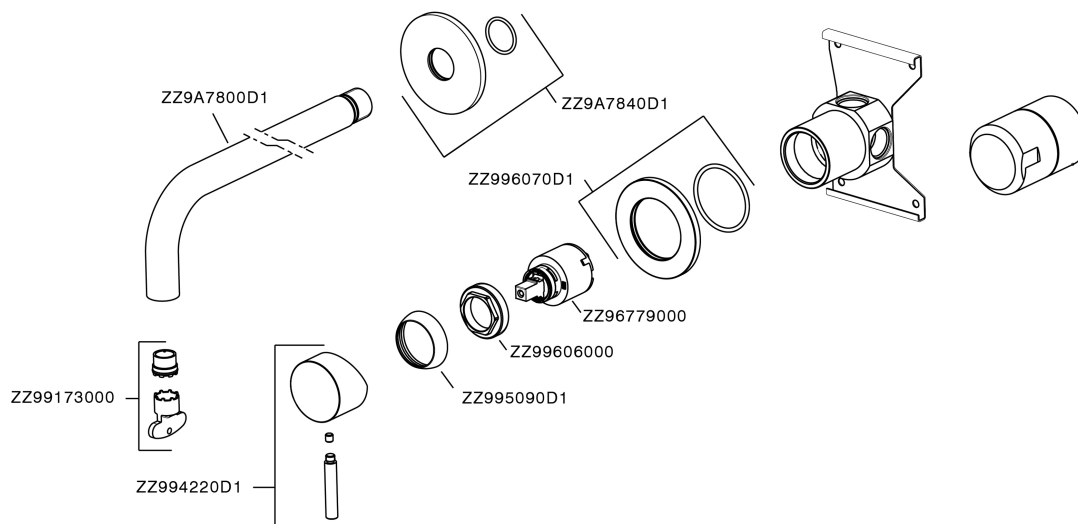

## Lavabo monomando de pared XION\_XI002511

MODELO **XI002511**

Lavabo monomando de pared, comprensivo de parte empotrada, caño L.250 mm, Inox AISI 316L

ACABADOS DISPONIBLES

**D1** D1 Inox Cepillado

CARACTERÍSTICAS

Recambio Cartucho **ZZ96779000**

**Cartucho Monomando 35 mm**

## Lavabo monomando de pared XION\_XI002511

XI002511

<https://es.cisal.it/lavabo-monomando-de-pared-xion-xi002511>

2026-04-30