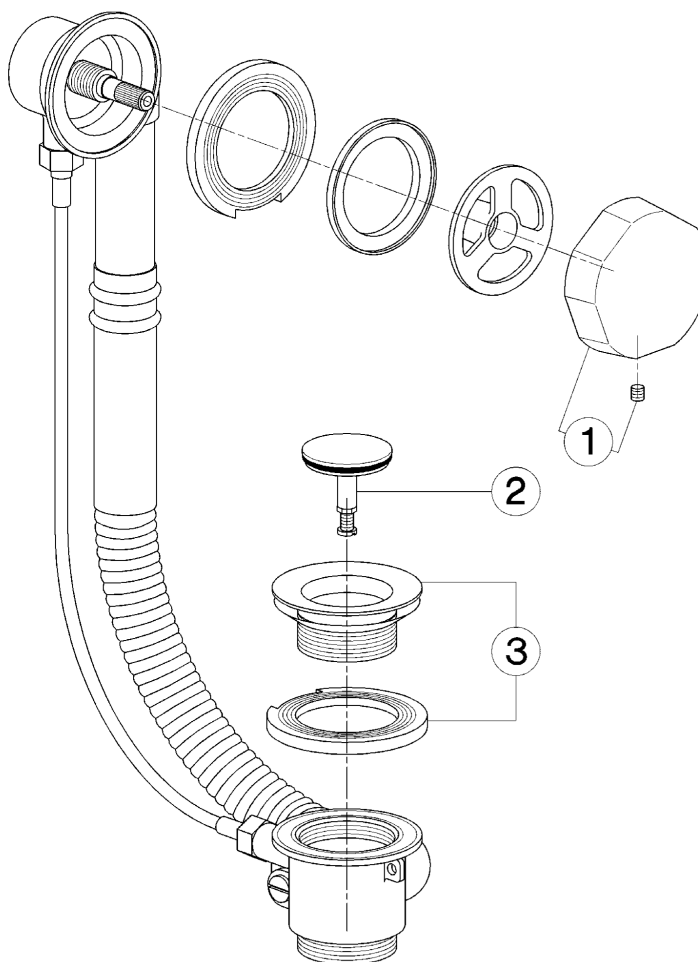

Columna de desagüe bañera COMPLEMENTOS_ZA005700

cisal

ZA 00570

- Colonna scarico vasca
- Bath drain
- Wannen-Abflussgarnitur 1"1/2
- Vidage de baignoire

NR.	DESCRIZIONE DESCRIPTION BESCHREIBUNG DÉSCRIPTION	N. CODICE CODE NO. WERKSNR. NR. CODE	NR.	DESCRIZIONE DESCRIPTION BESCHREIBUNG DÉSCRIPTION	N. CODICE CODE NO. WERKSNR. NR. CODE	NR.	DESCRIZIONE DESCRIPTION BESCHREIBUNG DÉSCRIPTION	N. CODICE CODE NO. WERKSNR. NR. CODE
1	Maniglia colonna scarico vasca Handle Griff / Abflussgarnitur Croisillon	ZZ 92790 0						
2	Tappo completo colonna scarico vasca Plug for bath drain Stopfen / Abflussg. kpl Bonde - vidage baignoire	ZZ 92794 0						
3	Piletta completa per colonna scarico vasca Waste for bath drain Abfluss / Abflussgarnitur Crépine pour baignoire	ZZ 92795 0						

ZA.8

ZA005700

<https://es.cisal.it/columna-de-desague-banera-complementos-za005700>

2026-05-03