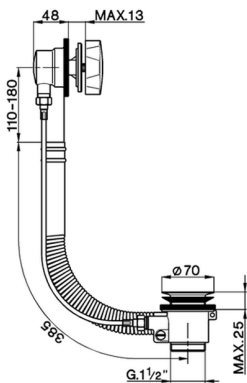

Columna de desagüe bañera **COMPLEMENTOS_ZA005700**

MODELO **ZA005700**

Columna de desagüe bañera

ACABADOS DISPONIBLES

-  **21** 21 Cromo
-  **26** 26 Cobre Viejo
-  **27** 27 Bronce Viejo
-  **2A** 2A Niquel Satinado Cepillado
-  **40** 40 Negro Mate

CARACTERÍSTICAS

Columna de desagüe bañera COMPLEMENTOS_ZA005700

cisal

ZA 00570

- Colonna scarico vasca
- Bath drain
- Wannen-Ablaufgarnitur 1"1/2
- Vidage de baignoire

NR.	DESCRIZIONE DESCRIPTION BESCHREIBUNG DÉSCRIPTION	N. CODICE CODE NO. WERKSNR. NR. CODE	NR.	DESCRIZIONE DESCRIPTION BESCHREIBUNG DÉSCRIPTION	N. CODICE CODE NO. WERKSNR. NR. CODE	NR.	DESCRIZIONE DESCRIPTION BESCHREIBUNG DÉSCRIPTION	N. CODICE CODE NO. WERKSNR. NR. CODE
1	Maniglia colonna scarico vasca Handle Griff /Ablaufgarnitur Croisillon	ZZ 92790 0						
2	Tappo completo colonna scarico vasca Plug for bath drain Stopfen /Ablaufg. kpl Bonde - vidage baignoire	ZZ 92794 0						
3	Piletta completa per colonna scarico vasca Waste for bath drain Ablauf /Ablaufgarnitur Crépine pour baignoire	ZZ 92795 0						