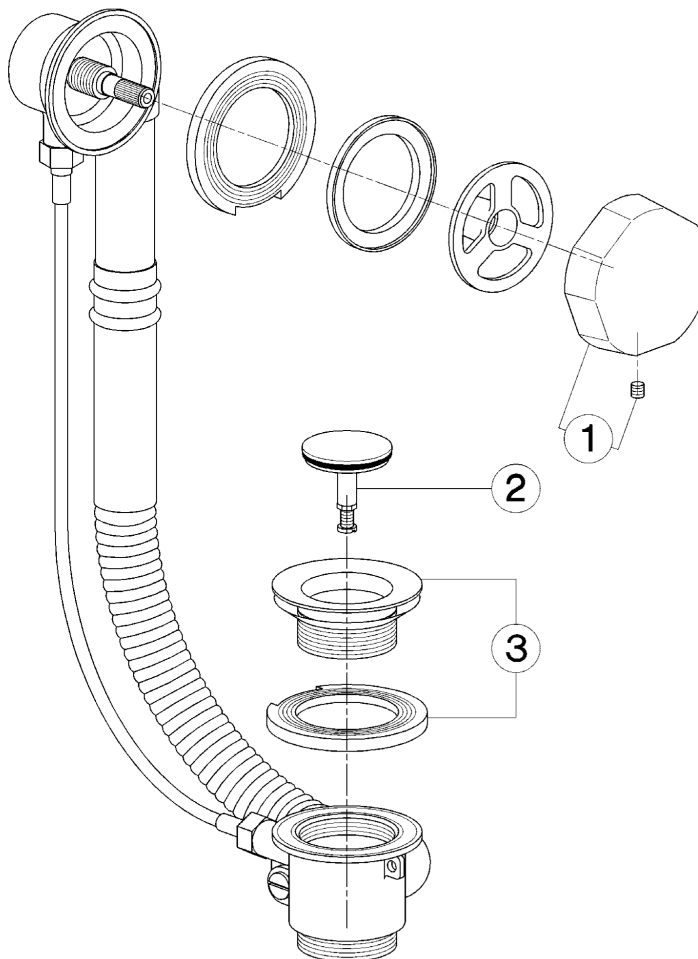

## Columna de desagüe bañera **COMPLEMENTOS\_ZA005700**

MODELO **ZA005700**

Columna de desagüe bañera

ACABADOS DISPONIBLES

-  **21** 21 Cromo
-  **26** 26 Cobre Viejo
-  **27** 27 Bronce Viejo
-  **2A** 2A Niquel Satinado Cepillado
-  **40** 40 Negro Mate

## Columna de desagüe bañera COMPLEMENTOS\_ZA005700

**cisal**

### ZA 00570

- Colonna scarico vasca
- Bath drain
- Wannen-Abflussgarnitur 1"1/2
- Vidage de baignoire

NR.	DESCRIZIONE DESCRIPTION BESCHREIBUNG DÉSCRIPTION	N. CODICE CODE NO. WERKSNR. NR. CODE	NR.	DESCRIZIONE DESCRIPTION BESCHREIBUNG DÉSCRIPTION	N. CODICE CODE NO. WERKSNR. NR. CODE	NR.	DESCRIZIONE DESCRIPTION BESCHREIBUNG DÉSCRIPTION	N. CODICE CODE NO. WERKSNR. NR. CODE
1	Maniglia colonna scarico vasca Handle Griff / Abflussgarnitur Croisillon	ZZ 92790 0						
2	Tappo completo colonna scarico vasca Plug for bath drain Stopfen / Abflussg. kpl Bonde - vidage baignoire	ZZ 92794 0						
3	Piletta completa per colonna scarico vasca Waste for bath drain Abfluss / Abflussgarnitur Crépine pour baignoire	ZZ 92795 0						