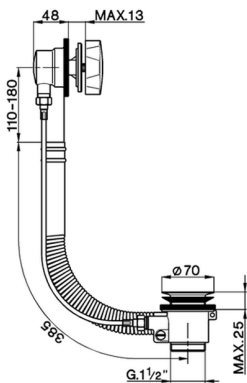

Columna de desagüe bañera **COMPLEMENTOS_ZA005700**

MODELO **ZA005700**

Columna de desagüe bañera

ACABADOS DISPONIBLES

- **21** 21 Cromo
- **26** 26 Cobre Viejo
- **27** 27 Bronce Viejo
- **2A** 2A Niquel Satinado Cepillado
- **40** 40 Negro Mate

CARACTERÍSTICAS