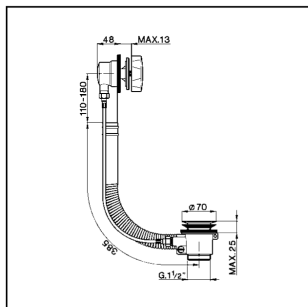

## Columna de desagüe bañera **COMPLEMENTOS\_ZA005700**

MODELO **ZA005700**

Columna de desagüe bañera

ACABADOS DISPONIBLES

-  **21** 21 Cromo
-  **26** 26 Cobre Viejo
-  **27** 27 Bronce Viejo
-  **2A** 2A Niquel Satinado Cepillado
-  **40** 40 Negro Mate

### ZA 00570

- Colonna scarico vasca
- Bath drain
- Wannen-Abflussgarnitur 1"1/2
- Vidage de baignoire

NR.	DESCRIZIONE DESCRIPTION BESCHREIBUNG DÉSCRIPTION	N. CODICE CODE NO. WERKSNR. NR. CODE	NR.	DESCRIZIONE DESCRIPTION BESCHREIBUNG DÉSCRIPTION	N. CODICE CODE NO. WERKSNR. NR. CODE	NR.	DESCRIZIONE DESCRIPTION BESCHREIBUNG DÉSCRIPTION	N. CODICE CODE NO. WERKSNR. NR. CODE
1	Maniglia colonna scarico vasca Handle Griff / Abflussgarnitur Croisillon	ZZ 92790 0						
2	Tappo completo colonna scarico vasca Plug for bath drain Stopfen / Abflussg. kpl Bonde - vidage baignoire	ZZ 92794 0						
3	Piletta completa per colonna scarico vasca Waste for bath drain Abfluss / Abflussgarnitur Crépine pour baignoire	ZZ 92795 0						