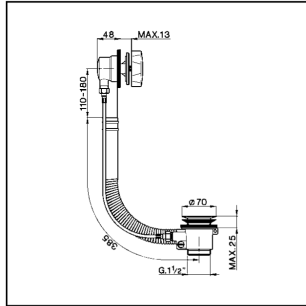

Columna de desagüe bañera **COMPLEMENTOS_ZA005700**

MODELO **ZA005700**

Columna de desagüe bañera

ACABADOS DISPONIBLES

-  **21** 21 Cromo
-  **26** 26 Cobre Viejo
-  **27** 27 Bronce Viejo
-  **2A** 2A Niquel Satinado Cepillado
-  **40** 40 Negro Mate

CARACTERÍSTICAS

Columna de desagüe bañera COMPLEMENTOS_ZA005700

cisal

ZA 00570

- Colonna scarico vasca
- Bath drain
- Wannen-Ablaufgarnitur 1"1/2
- Vidage de baignoire

NR.	DESCRIZIONE DESCRIPTION BESCHREIBUNG DÉSCRIPTION	N. CODICE CODE NO. WERKSNR. NR. CODE	NR.	DESCRIZIONE DESCRIPTION BESCHREIBUNG DÉSCRIPTION	N. CODICE CODE NO. WERKSNR. NR. CODE	NR.	DESCRIZIONE DESCRIPTION BESCHREIBUNG DÉSCRIPTION	N. CODICE CODE NO. WERKSNR. NR. CODE
1	Maniglia colonna scarico vasca Handle Griff /Ablaufgarnitur Croisillon	ZZ 92790 0						
2	Tappo completo colonna scarico vasca Plug for bath drain Stopfen /Ablaufg. kpl Bonde - vidage baignoire	ZZ 92794 0						
3	Piletta completa per colonna scarico vasca Waste for bath drain Ablauf /Ablaufgarnitur Crépine pour baignoire	ZZ 92795 0						