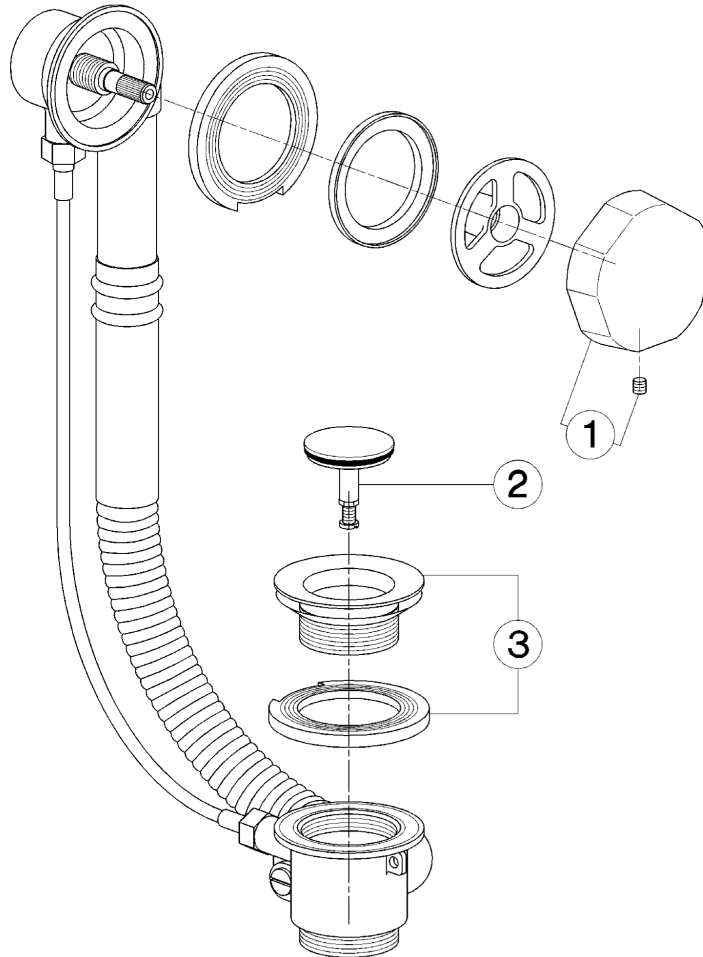

Columna de desagüe bañera **COMPLEMENTOS_ZA005700**

MODELO **ZA005700**

Columna de desagüe bañera

ACABADOS DISPONIBLES

-  **21** 21 Cromo
-  **26** 26 Cobre Viejo
-  **27** 27 Bronce Viejo
-  **2A** 2A Niquel Satinado Cepillado
-  **40** 40 Negro Mate

CARACTERÍSTICAS

Columna de desagüe bañera COMPLEMENTOS_ZA005700

cisal

ZA 00570

- Colonna scarico vasca
- Bath drain
- Wannen-Ablaufgarnitur 1"1/2
- Vidage de baignoire

NR.	DESCRIZIONE DESCRIPTION BESCHREIBUNG DÉSCRIPTION	N. CODICE CODE NO. WERKSNR. NR. CODE	NR.	DESCRIZIONE DESCRIPTION BESCHREIBUNG DÉSCRIPTION	N. CODICE CODE NO. WERKSNR. NR. CODE	NR.	DESCRIZIONE DESCRIPTION BESCHREIBUNG DÉSCRIPTION	N. CODICE CODE NO. WERKSNR. NR. CODE
1	Maniglia colonna scarico vasca Handle Griff /Ablaufgarnitur Croisillon	ZZ 92790 0						
2	Tappo completo colonna scarico vasca Plug for bath drain Stopfen /Ablaufg. kpl Bonde - vidage baignoire	ZZ 92794 0						
3	Piletta completa per colonna scarico vasca Waste for bath drain Ablauf /Ablaufgarnitur Crépine pour baignoire	ZZ 92795 0						