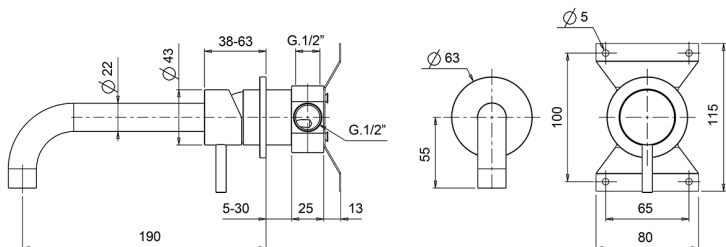

Lavabo monomando de pared XION_XI002510

MODELO **XI002510**

Lavabo monomando de pared, comprensivo de parte empotrada, caño L.190 mm, Inox AISI 316L

ACABADOS DISPONIBLES

D1 D1 Inox Cepillado

CARACTERÍSTICAS

Recambio Cartucho **ZZ96779000**

Cartucho Monomando 35 mm

Lavabo monomando de pared XION_XI002510

XI002510

<https://es.cisal.it/lavabo-monomando-de-pared-xion-xi002510>

2025-01-15