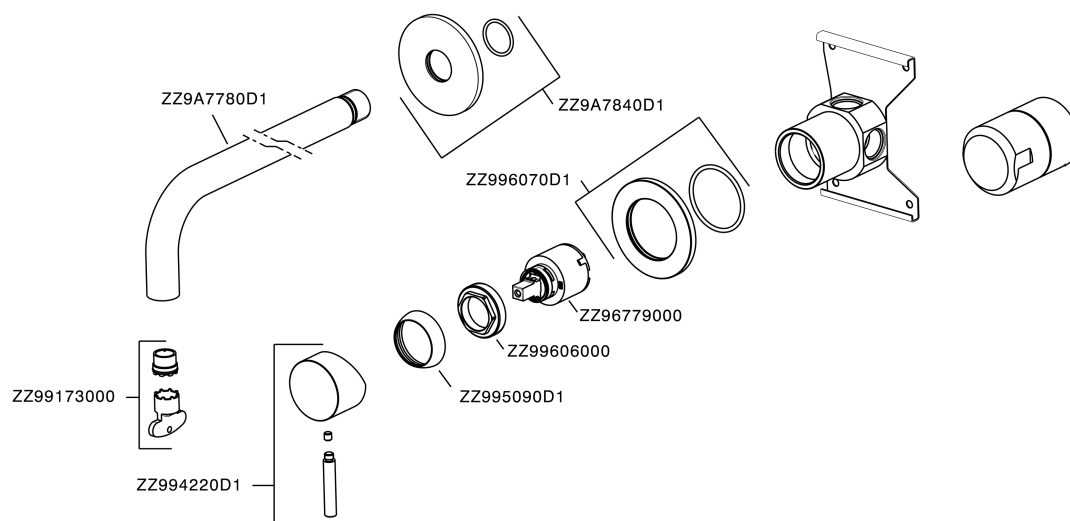

Lavabo monomando de pared XION_XI002510

MODELO **XI002510**

Lavabo monomando de pared, comprensivo de parte empotrada, caño L.190 mm, Inox AISI 316L

ACABADOS DISPONIBLES

D1 D1 Inox Cepillado

CARACTERÍSTICAS

Recambio Cartucho **ZZ96779000**

Cartucho Monomando 35 mm

Lavabo monomando de pared XION_XI002510

XI002510

<https://es.cisal.it/lavabo-monomando-de-pared-xion-xi002510>

2025-01-15